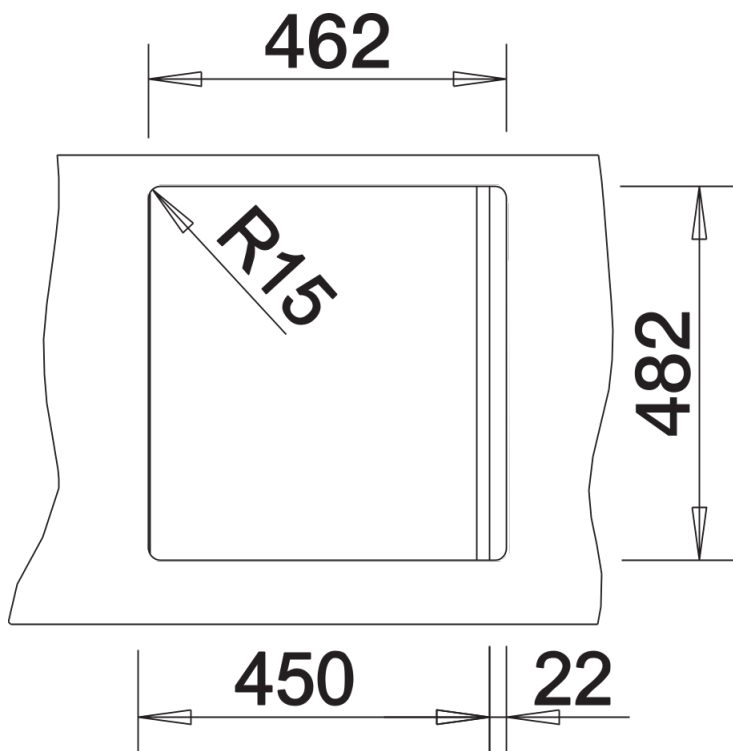

Termék adatlapja TIPO 45

Cikkszám 525320

Előnyök

- Nagyméretű medence
- Funkcionális design
- 3 ½"-os rozsdamentes szűrőkosár

Szállítmány tartalma

- lefolyógarnitúra helytakarékos csővel
- 3 ½"-os szűrőkosár

Részletek

Felülnézet

Kivágás

Előnézet

Oldalnézet