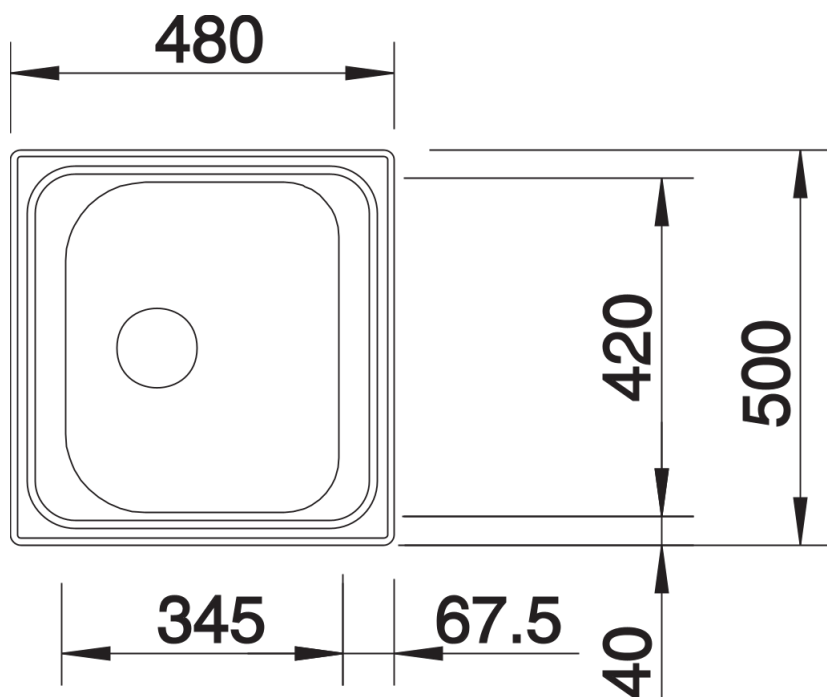

Termék adatlapja TIPO 45

Cikkszám 525320

Előnyök

- Nagyméretű medence
- Funkcionális design
- 3 ½"-os rozsdamentes szűrőkosár

Szállítmány tartalma

- lefolyógarnitúra helytakarékos csővel
- 3 ½"-os szűrőkosár

Részletek

Felülnézet

Kivágás

Előnézet

Oldalnézet