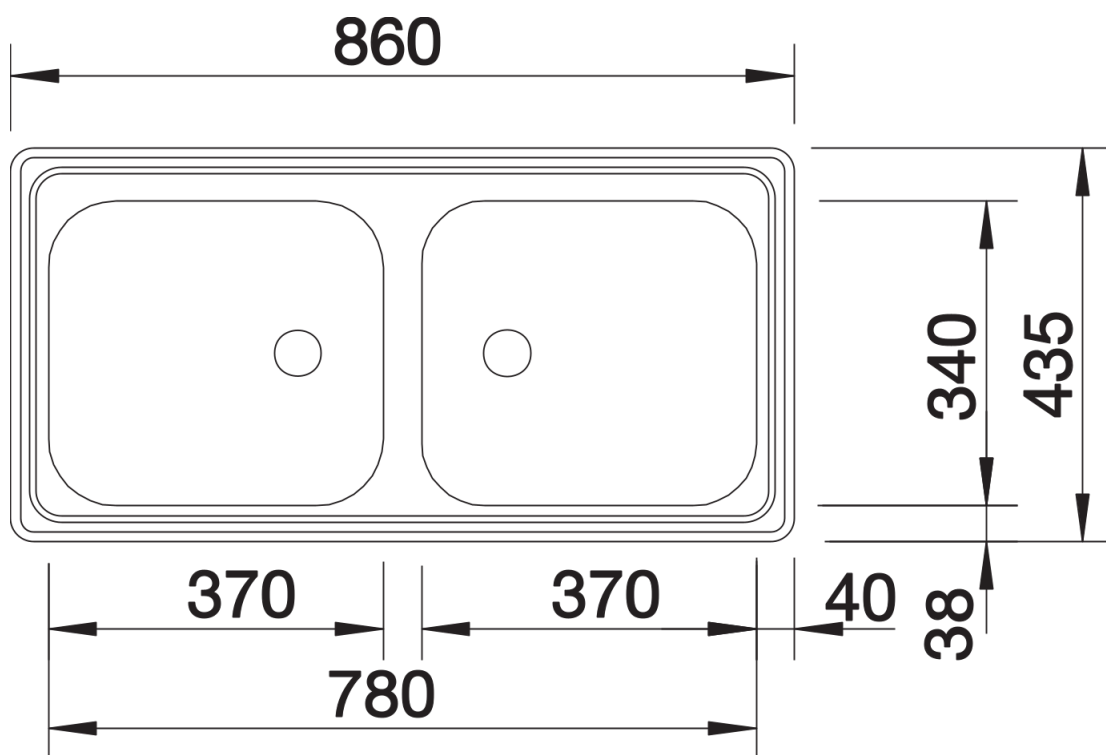

Tervezési információk

- -
- Medenceméret: 370 x 340 x 150 mm
- Kivágási méret: 842 x 417 mm

Részletek

Felülnézet