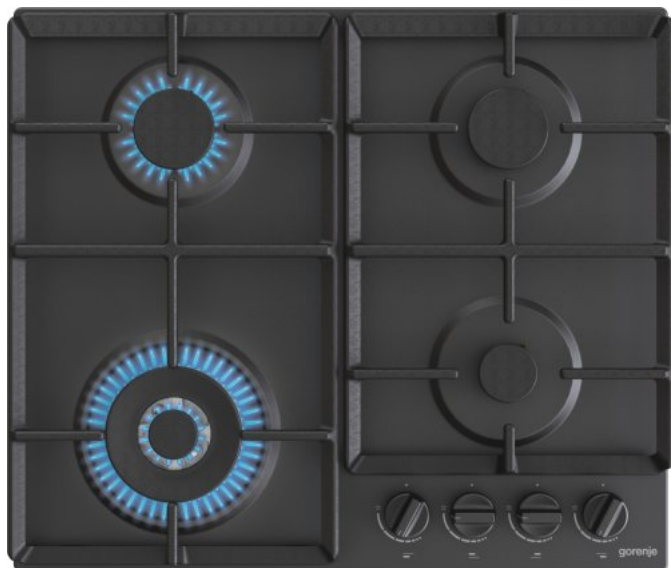

GW641BFB

gorenje
Life Simplified

Gázfőzőlap

Öntöttvas rács

BigSurface

Wok égő

Egykezes gázégő

Változatos opciók

EasyClean

Fekete

Gomb formája: **Ergonomikus gomb(ok)**

Elektromos szikragyújtás

1 kis gázégő, 1 dupla gázégő, 2 normál gázégő Bal első: Átmérő 12.3 cm, 3.5 kW, Jobb első: Kis gázégő 5.37 cm, 1.05 kW, Bal hátsó: Normál gázégő 7.35 cm, 1.8 kW, Jobb hátsó: Normál gázégő 7.35 cm, 1.8 kW

Duplagyűrűs wok gázégő

Wok égő

Gázmennyiség szabályozás

Gáztípus: **G20/20**

Méret (SZx M x M): **60 x 13 x 52 cm**

Csomagolási méretek: **68 x 15,7 x 60 cm**

Beépítési méretek: **56 x 10 x 49 cm**

Nettó súly: **10,8 kg**