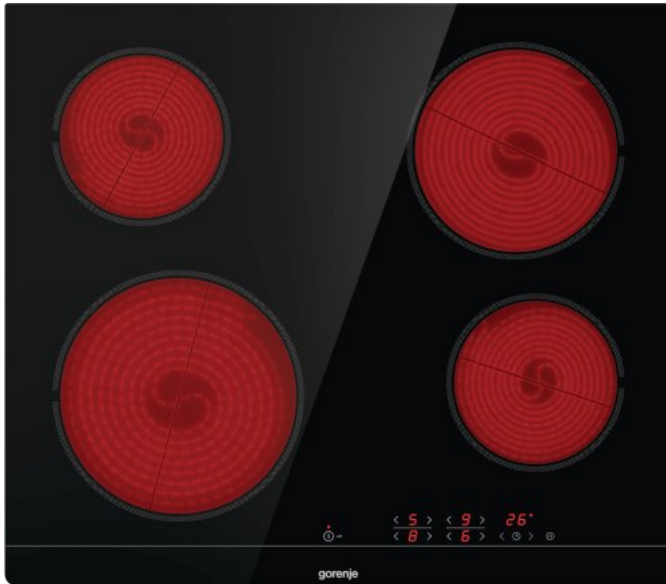

## Üvegkerámia főzőlap

-  Síkba építhető
-  StayWarm
-  Időzítő
-  Stop&Go
-  EgyszerűVezérlés

Szélcsiszolt (lekerekített) kivitel

Érintőkapcsolós kezelőpanel

Időzítés funkció

Stop&Go funkció

StayWarm melegen tartás funkció

4 Hi-light főzőfelület Bal első: Hi-light főzőzóna 21 cm, 2.3 kW, Jobb első: Hi-light főzőzóna 14.5 cm, 1.2 kW, Bal hátsó: Hi-light főzőzóna 14.5 cm, 1.2 kW, Jobb hátsó: Hi-light főzőzóna 18 cm, 1.8 kW