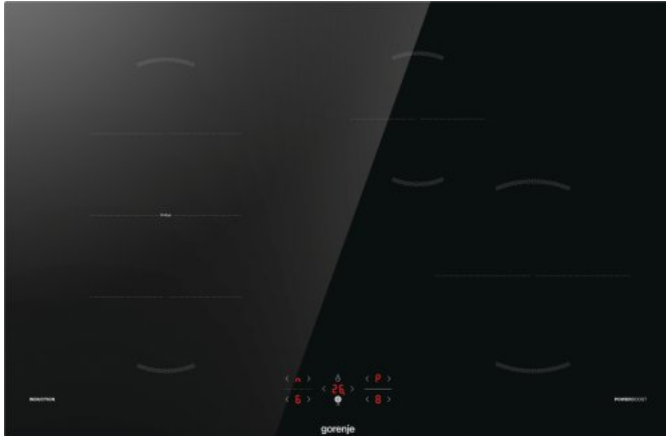

GI821FM

gorenje
Life Simplified

 Nagyméretű zóna 23 cm

 Egyszerű Vezérlés

Fekete

Szélcsiszolt (lekerekített) kivitel

Érintőkapcsolós kezelőpanel

Időzítés funkció

BridgeZone híd funkció

4 indukciós főzőlap Bal első: átmérő 18 cm, 1.5/2 kW, Jobb első: átmérő 23 cm, 1.5/2 kW, Bal hátsó: átmérő 18 cm, 1.5/2 kW, Jobb hátsó: átmérő 14.5 cm, 1.2/1.6 kW

Maradék hő kijelzés