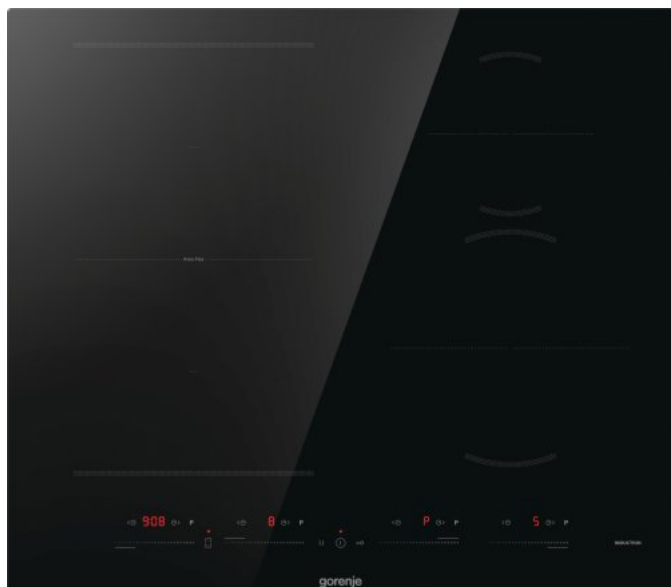

GI6432BSCE

gorenje
Life Simplified

Fekete

Szélcsiszolt (lekerekített) kivitel

AreaFlex főzőzóna összekapcsolás funkció

Időzítés funkció tojásfőzéshez

Időzítés funkció

Stop&Go funkció

4 indukciós főzőzóna Bal első: Ø 18.5×21 cm, 2.2/3.3 kW, Jobb első: átmérő 21 cm, 2.2/3.3 kW, Bal hátsó: Ø 18.5×21 cm, 2.2/3.3 kW, Jobb hátsó: átmérő 14.5 cm, 1.4/2 kW

Maradék hő kijelzés

Gyerekszár

Méretek (SZx M x M): **59 x 5,3 x 52 cm**