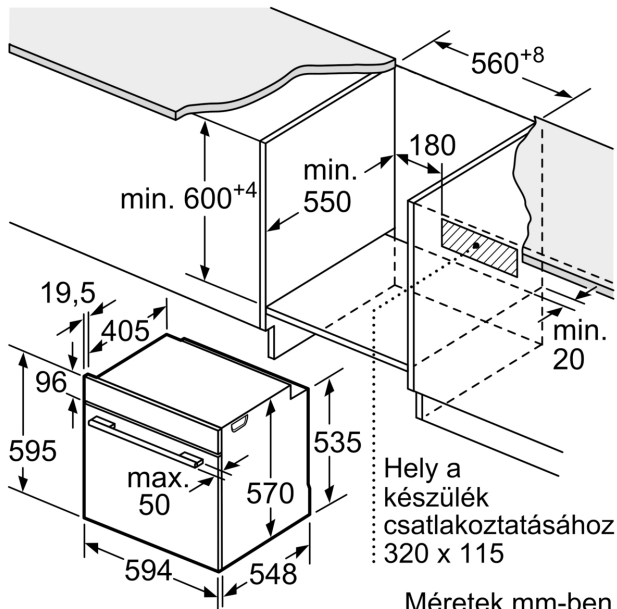

#### Műszaki adatok

- Hálózati kábel hossza: 120 cm
- Névleges feszültség: 220 - 240 V
- Maximális teljesítményfelvétel: Elektromos csatlakozási érték: 3,4 kW
- Energiahatékonysági osztály (EU Nr. 65/2014 szerint): A+(A+++ és D energiahatékonysági osztály skálán)

#### Méretetek:

- Készülék méretei (ma x sz x mé): 595 mm x 594 mm x 548 mm
- Beépítési méretigény (ma x szé x mé): 585 mm - 595 mm x 560 mm - 568 mm x 550 mm
- "Kérjük vegye figyelembe a beépítési rajzon feltüntetett méreteket"
- Javasoljuk, hogy a kiegészítő termékeket is a Serie | 6 szériából válassza, ezáltal biztosítva beépíthető készülékeinek harmonikus összhangját.

**Serie 6, Beépíthető sütő, 60 x 60 cm,  
Fekete  
HBG557EB3**

Méretetek mm-ben

Méretetek mm-ben

Méretetek mm-ben

**A:** 19,5 mm  
**B:** A készülék csatlakoztatásához szükséges hely 320 x 115 mm

Beépítés egy főzőfelülettel