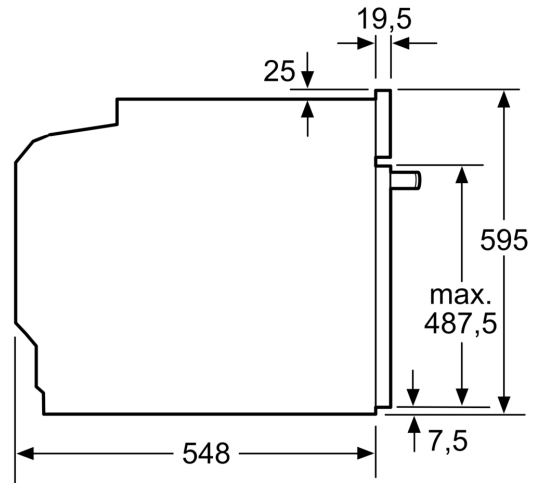

#### Műszaki adatok

- Hálózati kábel hossza: 120 cm
- Névleges feszültség: 220 - 240 V
- Maximális teljesítményfelvétel: Elektromos csatlakozási érték: 3,4 kW
- Energiahatékonysági osztály (EU Nr. 65/2014 szerint): A+(A+++ és D energiahatékonysági osztály skálán)

- Ciklusonkénti energiafelhasználás hagyományos üzemmódban: 0.94 kWh
- Ciklusonkénti energiafelhasználás légkeveréses üzemmódban: 0.69 kWh
- Sütőtér száma: 1 Hőforrás: elektromos Sütőtér mérete: 71 liter

#### Méretetek:

- Készülék méretei (ma x sz x mé): 595 mm x 594 mm x 548 mm
- Beépítési méretigény (ma x szé x mé): 585 mm - 595 mm x 560 mm - 568 mm x 550 mm
- "Kérjük vegye figyelembe a beépítési rajzon feltüntetett méreteket"
- Javasoljuk, hogy a kiegészítő termékeket is a Serie | 6 szériából válassza, ezáltal biztosítva beépíthető készülékeinek harmonikus összhangját.

**Serie 6, Beépíthető sütő, 60 x 60 cm,  
Fekete  
HBG557EB3**

Méretetek mm-ben

Méretetek mm-ben

Méretetek mm-ben

**A:** 19,5 mm  
**B:** A készülék csatlakoztatásához szükséges hely 320 x 115 mm

Beépítés egy főzőfelülettel