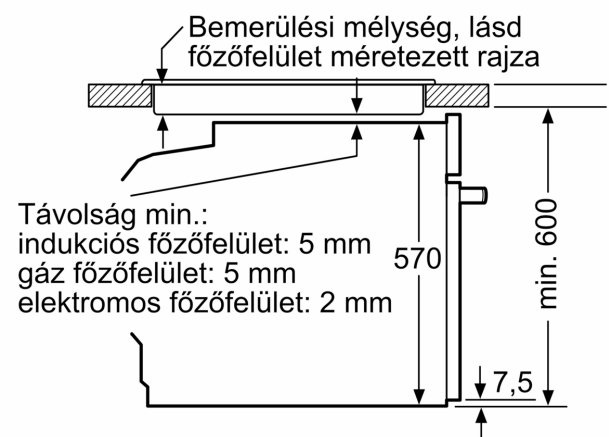

#### Műszaki adatok

- Hálózati kábel hossza: 120 cm
- Névleges feszültség: 220 - 240 V
- Maximális teljesítményfelvétel: Elektromos csatlakozási érték: 3,4 kW
- Energiahatékonysági osztály (EU Nr. 65/2014 szerint): A+(A+++ és D energiahatékonysági osztály skálán)

#### Méretetek:

- Készülék méretei (ma x sz x mé): 595 mm x 594 mm x 548 mm
- Beépítési méretigény (ma x szé x mé): 585 mm - 595 mm x 560 mm - 568 mm x 550 mm
- "Kérjük vegye figyelembe a beépítési rajzon feltüntetett méreteket"
- Javasoljuk, hogy a kiegészítő termékeket is a Serie | 6 szériából válassza, ezáltal biztosítva beépíthető készülékeinek harmonikus összhangját.

**Serie 6, Beépíthető sütő, 60 x 60 cm,  
Fekete  
HBG557EB3**

Méretetek mm-ben

Méretetek mm-ben

Méretetek mm-ben

**A:** 19,5 mm  
**B:** A készülék csatlakoztatásához szükséges hely 320 x 115 mm

Beépítés egy főzőfelülettel