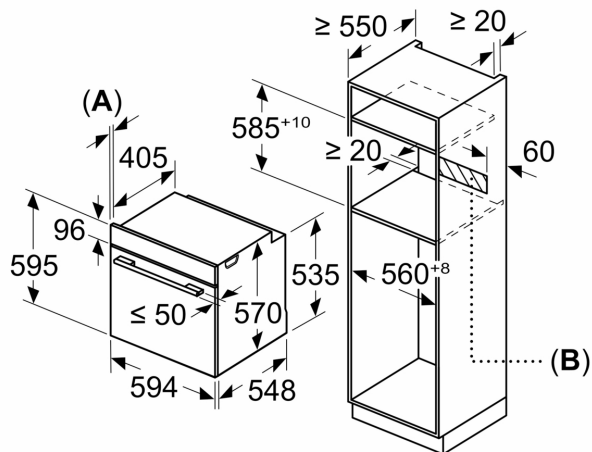

#### Méretetek:

- Készülék méretei (ma x sz x mé): 595 mm x 594 mm x 548 mm
- Beépítési méretigény (ma x szé x mé): 585 mm - 595 mm x 560 mm - 568 mm x 550 mm
- "Kérjük vegye figyelembe a beépítési rajzon feltüntetett méreteket"
- Javasoljuk, hogy a kiegészítő termékeket is a Serie | 6 szériából válassza, ezáltal biztosítva beépíthető készülékeinek harmonikus összhangját.

**Serie 6, Beépíthető sütő, 60 x 60 cm,  
Fekete  
HBG557EB3**

Méretetek mm-ben

Méretetek mm-ben

Méretetek mm-ben

**A:** 19,5 mm  
**B:** A készülék csatlakoztatásához szükséges hely 320 x 115 mm

Beépítés egy főzőfelülettel