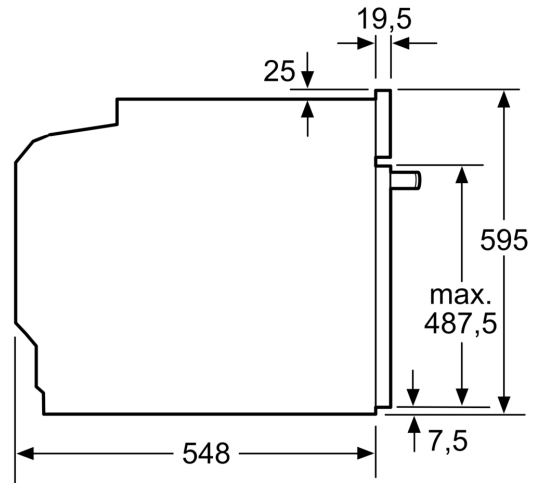

Műszaki adatok

- Hálózati kábel hossza: 120 cm
- Névleges feszültség: 220 - 240 V
- Maximális teljesítményfelvétel: Maximális teljesítmény-felvétel: 3.6 kW
- Energiahatékonysági osztály (EU Nr. 65/2014 szerint): A+(A+++ és D energiahatékonysági osztály skálán)
- Ciklusonkénti energiafelhasználás hagyományos üzemmódban: 0.94

kWh

- Ciklusonkénti energiafelhasználás légkeveréses üzemmódban: 0.69 kWh
- Sütőtér száma: 1 Hőforrás: elektromos Sütőtér mérete: 71 liter

Méretetek:

- Készülék méretei (ma x sz x mé): 595 mm x 594 mm x 548 mm
- Beépítési méretigény (ma x szé x mé): 585 mm - 595 mm x 560 mm - 568 mm x 550 mm
- "Kérjük vegye figyelembe a beépítési rajzon feltüntetett méreteket"

**Serie 4, Beépíthető sütő, 60 x 60 cm,
Fekete
HBA372EB3**

Méretetek mm-ben

Méretetek mm-ben

Méretetek mm-ben

A: 19,5 mm
B: A készülék csatlakoztatásához szükséges hely 320 x 115 mm

Beépítés egy főzőfelülettel