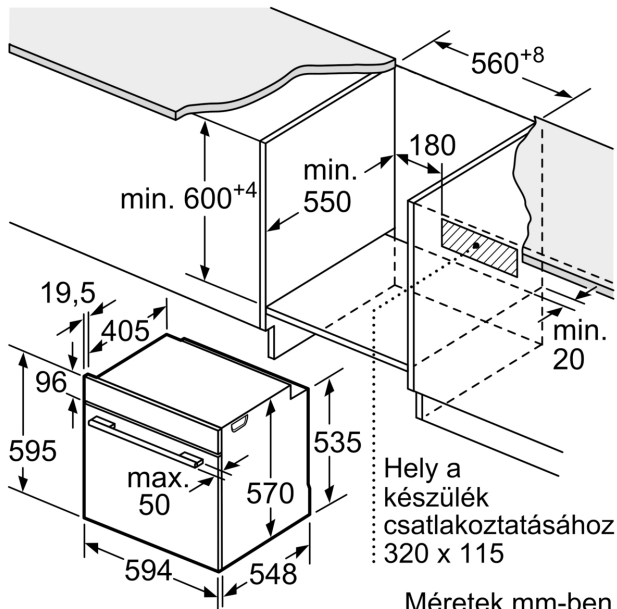

Műszaki adatok

- Hálózati kábel hossza: 120 cm
- Névleges feszültség: 220 - 240 V
- Maximális teljesítményfelvétel: Maximális teljesítmény-felvétel: 3.6 kW
- Energiahatékonysági osztály (EU Nr. 65/2014 szerint): A+(A+++ és D energiahatékonysági osztály skálán)
- Ciklusonkénti energiafelhasználás hagyományos üzemmódban: 0.94

kWh

- Ciklusonkénti energiafelhasználás légkeveréses üzemmódban: 0.69 kWh
- Sütőtér száma: 1 Hőforrás: elektromos Sütőtér mérete: 71 liter

Méretetek:

- Készülék méretei (ma x sz x mé): 595 mm x 594 mm x 548 mm
- Beépítési méretigény (ma x szé x mé): 585 mm - 595 mm x 560 mm - 568 mm x 550 mm
- "Kérjük vegye figyelembe a beépítési rajzon feltüntetett méreteket"

**Serie 4, Beépíthető sütő, 60 x 60 cm,
Fekete
HBA372EB3**

Méretetek mm-ben

Méretetek mm-ben

Méretetek mm-ben

A: 19,5 mm
B: A készülék csatlakoztatásához szükséges hely 320 x 115 mm

Beépítés egy főzőfelülettel