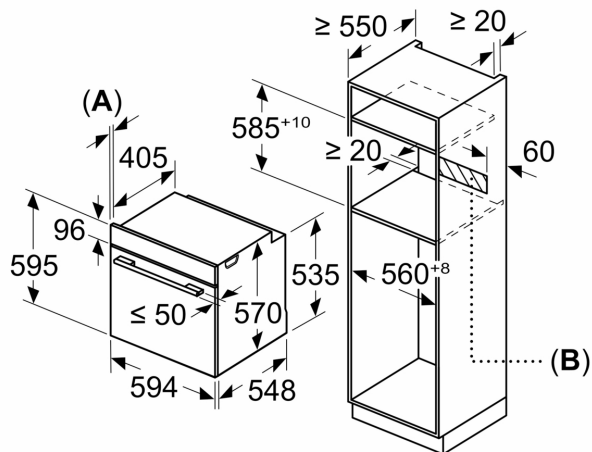

kWh

- Ciklusonkénti energiafelhasználás légkeveréses üzemmódban: 0.69 kWh
- Sütőtér száma: 1 Hőforrás: elektromos Sütőtér mérete: 71 liter

Méretetek:

- Készülék méretei (ma x sz x mé): 595 mm x 594 mm x 548 mm
- Beépítési méretigény (ma x szé x mé): 585 mm - 595 mm x 560 mm - 568 mm x 550 mm
- "Kérjük vegye figyelembe a beépítési rajzon feltüntetett méreteket"

**Serie 4, Beépíthető sütő, 60 x 60 cm,
Fekete
HBA372EB3**

Méretetek mm-ben

Méretetek mm-ben

Méretetek mm-ben

A: 19,5 mm
B: A készülék csatlakoztatásához szükséges hely 320 x 115 mm

Beépítés egy főzőfelülettel