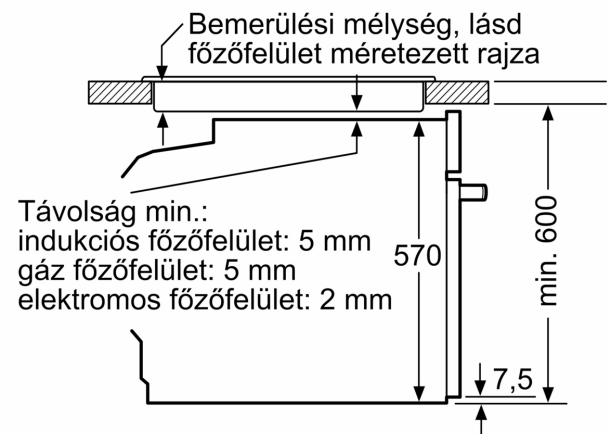

Műszaki adatok

- Hálózati kábel hossza: 120 cm
- Névleges feszültség: 220 - 240 V
- Maximális teljesítményfelvétel: Maximális teljesítmény-felvétel: 3.6 kW
- Energiahatékonysági osztály (EU Nr. 65/2014 szerint): A+(A+++ és D energiahatékonysági osztály skálán)
- Ciklusonkénti energiafelhasználás hagyományos üzemmódban: 0.94

kWh

- Ciklusonkénti energiafelhasználás légkeveréses üzemmódban: 0.69 kWh
- Sütőtér száma: 1 Hőforrás: elektromos Sütőtér mérete: 71 liter

Méretetek:

- Készülék méretei (ma x sz x mé): 595 mm x 594 mm x 548 mm
- Beépítési méretigény (ma x szé x mé): 585 mm - 595 mm x 560 mm - 568 mm x 550 mm
- "Kérjük vegye figyelembe a beépítési rajzon feltüntetett méreteket"

**Serie 4, Beépíthető sütő, 60 x 60 cm,
Fekete
HBA372EB3**

Méretetek mm-ben

Méretetek mm-ben

Méretetek mm-ben

A: 19,5 mm
B: A készülék csatlakoztatásához szükséges hely 320 x 115 mm

Beépítés egy főzőfelülettel

Méretetek mm-ben