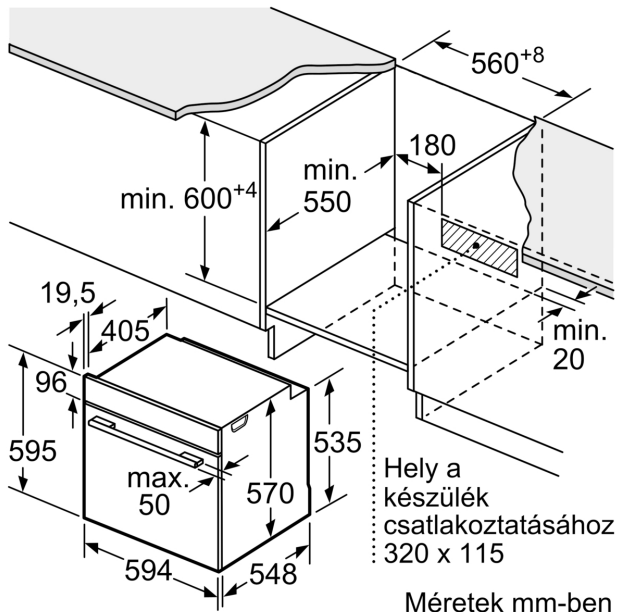

#### Műszaki adatok

- Hálózati kábel hossza: 120 cm
- Névleges feszültség: 220 - 240 V
- Maximális teljesítményfelvétel: Maximális teljesítményfelvétel: 3.6 kW

- Energiahatékonysági osztály (EU Nr. 65/2014 szerint): A+(A+++ és D energiahatékonysági osztály skálán)
- Ciklusonkénti energiafelhasználás hagyományos üzemmódban: 0.94 kWh
- Ciklusonkénti energiafelhasználás légkeveréses üzemmódban: 0.69 kWh
- Sütőtér száma: 1 Hőforrás: elektromos Sütőtér mérete: 71 liter

#### Méretetek:

- Készülék méretei (ma x sz x mé): 595 mm x 594 mm x 548 mm
- Beépítési méretigény (ma x szé x mé): 585 mm - 595 mm x 560 mm - 568 mm x 550 mm
- "Kérjük vegye figyelembe a beépítési rajzon feltüntetett méreteket"
- Javasoljuk, hogy a kiegészítő termékeket is a Serie | 6 szériából válassza, ezáltal biztosítva beépíthető készülékeinek harmonikus összhangját.

**Serie 6, Beépíthető sütő, 60 x 60 cm,  
Fekete  
HBG578EB3**

Méretetek mm-ben

**A:** 19,5 mm

**B:** A készülék csatlakoztatásához szükséges hely 320 x 115 mm

Beépítés egy főzőfelülettel

Méretetek mm-ben