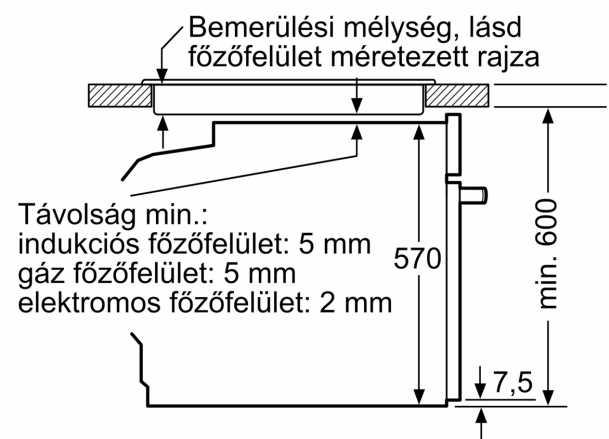

#### Műszaki adatok

- Hálózati kábel hossza: 120 cm
- Névleges feszültség: 220 - 240 V
- Maximális teljesítményfelvétel: Maximális teljesítményfelvétel: 3.6 kW

- Energiahatékonysági osztály (EU Nr. 65/2014 szerint): A+(A+++ és D energiahatékonysági osztály skálán)
- Ciklusonkénti energiafelhasználás hagyományos üzemmódban: 0.94 kWh
- Ciklusonkénti energiafelhasználás légkeveréses üzemmódban: 0.69 kWh
- Sütőtér száma: 1 Hőforrás: elektromos Sütőtér mérete: 71 liter

#### Méretetek:

- Készülék méretei (ma x sz x mé): 595 mm x 594 mm x 548 mm
- Beépítési méretigény (ma x szé x mé): 585 mm - 595 mm x 560 mm - 568 mm x 550 mm
- "Kérjük vegye figyelembe a beépítési rajzon feltüntetett méreteket"
- Javasoljuk, hogy a kiegészítő termékeket is a Serie | 6 szériából válassza, ezáltal biztosítva beépíthető készülékeinek harmonikus összhangját.

**Serie 6, Beépíthető sütő, 60 x 60 cm,  
Fekete  
HBG578EB3**

Méretetek mm-ben

**A:** 19,5 mm

**B:** A készülék csatlakoztatásához szükséges hely 320 x 115 mm

Beépítés egy főzőfelülettel

Méretetek mm-ben