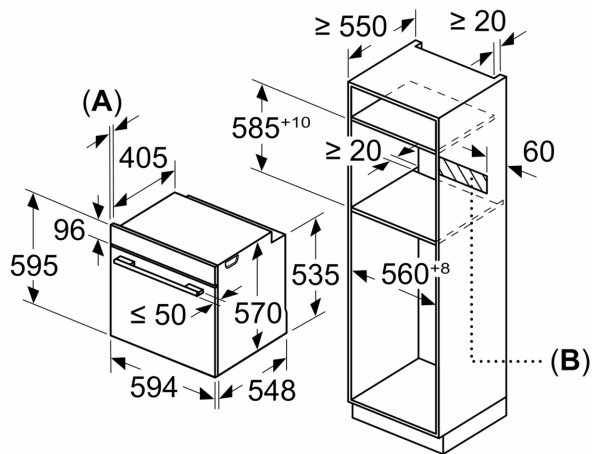

#### Műszaki adatok

- Hálózati kábel hossza: 120 cm
- Névleges feszültség: 220 - 240 V
- Maximális teljesítményfelvétel: Maximális teljesítményfelvétel: 3.6 kW

- Energiahatékonysági osztály (EU Nr. 65/2014 szerint): A+(A+++ és D energiahatékonysági osztály skálán)
- Ciklusonkénti energiafelhasználás hagyományos üzemmódban: 0.94 kWh
- Ciklusonkénti energiafelhasználás légkeveréses üzemmódban: 0.69 kWh
- Sütőtér száma: 1 Hőforrás: elektromos Sütőtér mérete: 71 liter

#### Méretetek:

- Készülék méretei (ma x sz x mé): 595 mm x 594 mm x 548 mm
- Beépítési méretigény (ma x szé x mé): 585 mm - 595 mm x 560 mm - 568 mm x 550 mm
- "Kérjük vegye figyelembe a beépítési rajzon feltüntetett méreteket"
- Javasoljuk, hogy a kiegészítő termékeket is a Serie | 6 szériából válassza, ezáltal biztosítva beépíthető készülékeinek harmonikus összhangját.

**Serie 6, Beépíthető sütő, 60 x 60 cm,  
Fekete  
HBG578EB3**

Méretetek mm-ben

**A:** 19,5 mm

**B:** A készülék csatlakoztatásához szükséges hely 320 x 115 mm

Beépítés egy főzőfelülettel

Méretetek mm-ben