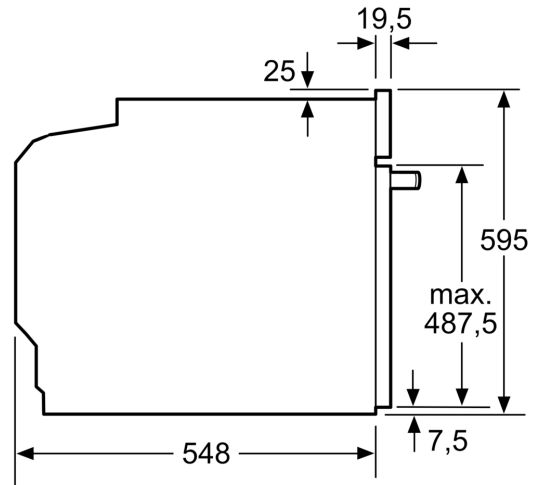

#### Műszaki adatok

- Hálózati kábel hossza: 120 cm
- Névleges feszültség: 220 - 240 V
- Maximális teljesítményfelvétel: Maximális teljesítményfelvétel: 3.6 kW

- Energiahatékonysági osztály (EU Nr. 65/2014 szerint): A+(A+++ és D energiahatékonysági osztály skálán)
- Ciklusonkénti energiafelhasználás hagyományos üzemmódban: 0.94 kWh
- Ciklusonkénti energiafelhasználás légkeveréses üzemmódban: 0.69 kWh
- Sütőtér száma: 1 Hőforrás: elektromos Sütőtér mérete: 71 liter

#### Méretetek:

- Készülék méretei (ma x sz x mé): 595 mm x 594 mm x 548 mm
- Beépítési méretigény (ma x szé x mé): 585 mm - 595 mm x 560 mm - 568 mm x 550 mm
- "Kérjük vegye figyelembe a beépítési rajzon feltüntetett méreteket"
- Javasoljuk, hogy a kiegészítő termékeket is a Serie | 6 szériából válassza, ezáltal biztosítva beépíthető készülékeinek harmonikus összhangját.

**Serie 6, Beépíthető sütő, 60 x 60 cm,  
Fekete  
HBG578EB3**

Méretetek mm-ben

**A:** 19,5 mm

**B:** A készülék csatlakoztatásához szükséges hely 320 x 115 mm

Beépítés egy főzőfelülettel

Méretetek mm-ben