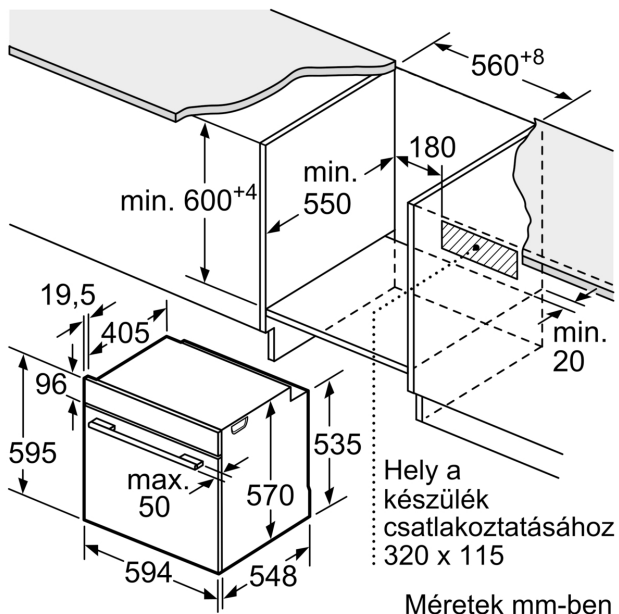

Műszaki adatok

- Hálózati kábel hossza: 120 cm
- Névleges feszültség: 220 - 240 V

- Maximális teljesítményfelvétel: Maximális teljesítmény-felvétel: 3.6 kW
- Energiahatékonysági osztály (EU Nr. 65/2014 szerint): A+(A+++ és D energiahatékonysági osztály skálán)
- Ciklusonkénti energiafelhasználás hagyományos üzemmódban: 0.94 kWh
- Ciklusonkénti energiafelhasználás légkeveréses üzemmódban: 0.69 kWh
- Sütőtér száma: 1 Hőforrás: elektromos Sütőtér mérete: 71 liter

Méretetek:

- Készülék méretei (ma x sz x mé): 595 mm x 594 mm x 548 mm
- Beépítési méretigény (ma x szé x mé): 585 mm - 595 mm x 560 mm - 568 mm x 550 mm
- "Kérjük vegye figyelembe a beépítési rajzon feltüntetett méreteket"
- Javasoljuk, hogy a kiegészítő termékeket is a Serie | 6 szériából válassza, ezáltal biztosítva beépíthető készülékeinek harmonikus összhangját.

**Serie 6, Beépíthető sütő, 60 x 60 cm,
Fekete
HBG539EB3**

Méretetek mm-ben

Méretetek mm-ben

Méretetek mm-ben

A: 19,5 mm

B: A készülék csatlakoztatásához szükséges hely 320 x 115 mm

Beépítés egy főzőfelülettel

Távolság min.:
indukciós főzőfelület: 5 mm
gáz főzőfelület: 5 mm
elektromos főzőfelület: 2 mm

Méretetek mm-ben