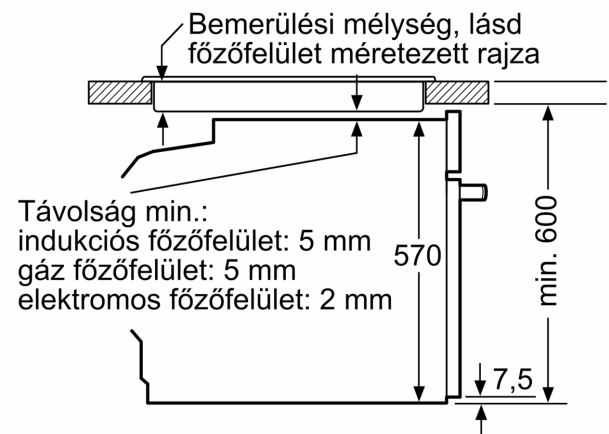

Műszaki adatok

- Hálózati kábel hossza: 120 cm
- Névleges feszültség: 220 - 240 V

- Maximális teljesítményfelvétel: Maximális teljesítmény-felvétel: 3.6 kW
- Energiahatékonysági osztály (EU Nr. 65/2014 szerint): A+(A+++ és D energiahatékonysági osztály skálán)
- Ciklusonkénti energiafelhasználás hagyományos üzemmódban: 0.94 kWh
- Ciklusonkénti energiafelhasználás légkeveréses üzemmódban: 0.69 kWh
- Sütőtér száma: 1 Hőforrás: elektromos Sütőtér mérete: 71 liter

Méretetek:

- Készülék méretei (ma x sz x mé): 595 mm x 594 mm x 548 mm
- Beépítési méretigény (ma x szé x mé): 585 mm - 595 mm x 560 mm - 568 mm x 550 mm
- "Kérjük vegye figyelembe a beépítési rajzon feltüntetett méreteket"
- Javasoljuk, hogy a kiegészítő termékeket is a Serie | 6 szériából válassza, ezáltal biztosítva beépíthető készülékeinek harmonikus összhangját.

**Serie 6, Beépíthető sütő, 60 x 60 cm,
Fekete
HBG539EB3**

Méretetek mm-ben

Méretetek mm-ben

Méretetek mm-ben

A: 19,5 mm

B: A készülék csatlakoztatásához szükséges hely 320 x 115 mm

Beépítés egy főzőfelülettel

Távolság min.:
indukciós főzőfelület: 5 mm
gáz főzőfelület: 5 mm
elektromos főzőfelület: 2 mm

Méretetek mm-ben