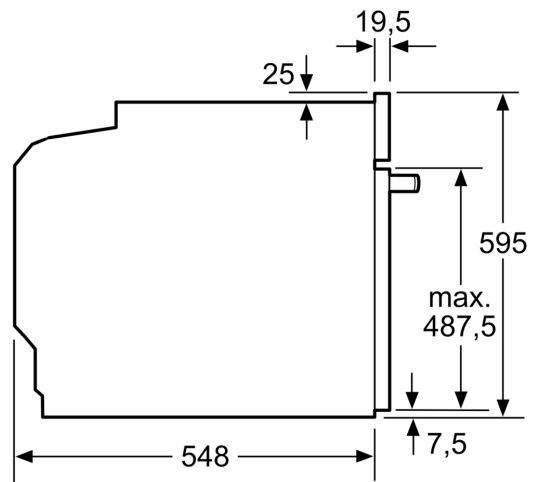

Műszaki adatok

- Hálózati kábel hossza: 120 cm
- Névleges feszültség: 220 - 240 V

- Maximális teljesítményfelvétel: Maximális teljesítmény-felvétel: 3.6 kW
- Energiahatékonysági osztály (EU Nr. 65/2014 szerint): A+(A+++ és D energiahatékonysági osztály skálán)
- Ciklusonkénti energiafelhasználás hagyományos üzemmódban: 0.94 kWh
- Ciklusonkénti energiafelhasználás légkeveréses üzemmódban: 0.69 kWh
- Sütőtér száma: 1 Hőforrás: elektromos Sütőtér mérete: 71 liter

Méretetek:

- Készülék méretei (ma x sz x mé): 595 mm x 594 mm x 548 mm
- Beépítési méretigény (ma x szé x mé): 585 mm - 595 mm x 560 mm - 568 mm x 550 mm
- "Kérjük vegye figyelembe a beépítési rajzon feltüntetett méreteket"
- Javasoljuk, hogy a kiegészítő termékeket is a Serie | 6 szériából válassza, ezáltal biztosítva beépíthető készülékeinek harmonikus összhangját.

**Serie 6, Beépíthető sütő, 60 x 60 cm,
Fekete
HBG539EB3**

Méretetek mm-ben

Méretetek mm-ben

Méretetek mm-ben

A: 19,5 mm

B: A készülék csatlakoztatásához szükséges hely 320 x 115 mm

Beépítés egy főzőfelülettel

Távolság min.:
indukciós főzőfelület: 5 mm
gáz főzőfelület: 5 mm
elektromos főzőfelület: 2 mm

Méretetek mm-ben