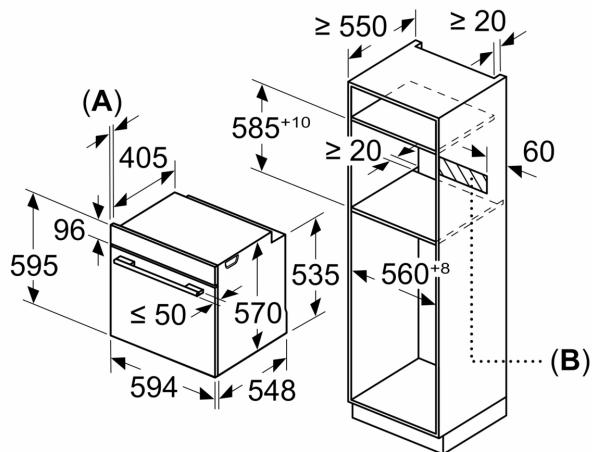

Műszaki adatok

- Hálózati kábel hossza: 120 cm
- Névleges feszültség: 220 - 240 V

- Maximális teljesítményfelvétel: Maximális teljesítmény-felvétel: 3.6 kW
- Energiahatékonysági osztály (EU Nr. 65/2014 szerint): A+(A+++ és D energiahatékonysági osztály skálán)
- Ciklusonkénti energiafelhasználás hagyományos üzemmódban: 0.94 kWh
- Ciklusonkénti energiafelhasználás légkeveréses üzemmódban: 0.69 kWh
- Sütőtér száma: 1 Hőforrás: elektromos Sütőtér mérete: 71 liter

Méretetek:

- Készülék méretei (ma x sz x mé): 595 mm x 594 mm x 548 mm
- Beépítési méretigény (ma x szé x mé): 585 mm - 595 mm x 560 mm - 568 mm x 550 mm
- "Kérjük vegye figyelembe a beépítési rajzon feltüntetett méreteket"
- Javasoljuk, hogy a kiegészítő termékeket is a Serie | 6 szériából válassza, ezáltal biztosítva beépíthető készülékeinek harmonikus összhangját.

**Serie 6, Beépíthető sütő, 60 x 60 cm,
Fekete
HBG539EB3**

Méretetek mm-ben

Méretetek mm-ben

Méretetek mm-ben

A: 19,5 mm

B: A készülék csatlakoztatásához szükséges hely 320 x 115 mm

Beépítés egy főzőfelülettel

Távolság min.:
indukciós főzőfelület: 5 mm
gáz főzőfelület: 5 mm
elektromos főzőfelület: 2 mm

Méretetek mm-ben