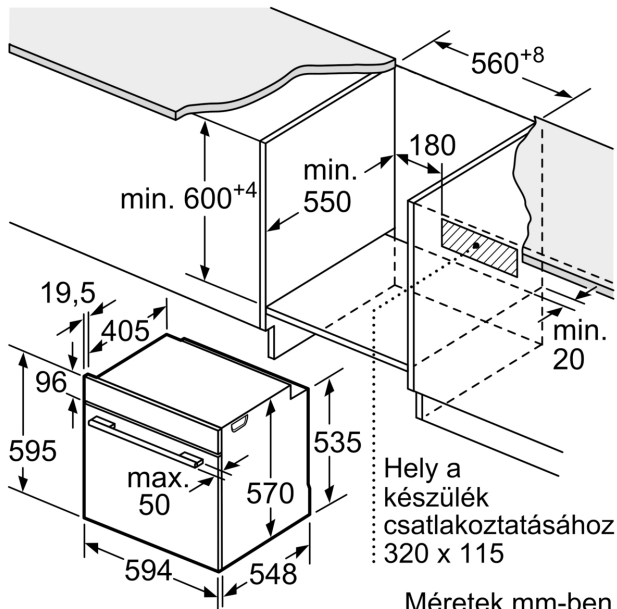

Serie 4, Beépíthető sütő gőz funkcióval, 60 x 60 cm, Fekete HQA534EB3

Tökéletes eredmények: Hotair Steam a finom sütési eredményekért.

- Készülék méretei (ma x sz x mé): 595 mm x 594 mm x 548 mm
- Beépítési méretigény (ma x szé x mé): 585 mm - 595 mm x 560 mm - 568 mm x 550 mm
- "Kérjük vegye figyelembe a beépítési rajzon feltüntetett méreteket"
- Javasoljuk, hogy a kiegészítő termékeket is a Serie | 4 szériából válassza, ezáltal biztosítva beépíthető készülékeinek harmonikus összhangját.

Tartozékok

- Kombirács, Univerzális tepsi

Környezet és biztonság

- Extra hőszigetelésű sütőajtó
- 3 darab üvegpanelből álló ajtó
- Gyermekzár

Műszaki adatok

- Hálózati kábel hossza: 120 cm
- Névleges feszültség: 220 - 240 V
- Maximális teljesítményfelvétel: Elektromos csatlakozási érték: 3,4 kW
- Energiahatékonysági osztály (EU Nr. 65/2014 szerint): A+(A+++ és D energiahatékonysági osztály skálán)
- Ciklusonkénti energiafelhasználás hagyományos üzemmódban: 0.94 kWh
- Ciklusonkénti energiafelhasználás légkeveréses üzemmódban: 0.69 kWh
- Sütőtér száma: 1 Hőforrás: elektromos Sütőtér mérete: 71 liter

Méretek:

**Serie 4, Beépíthető sütő gőz
funkcióval, 60 x 60 cm, Fekete
HQA534EB3**

Méreték mm-ben

Méreték mm-ben

Méreték mm-ben

A: 19,5 mm

B: A készülék csatlakoztatásához szükséges hely 320 x 115 mm

Beépítés egy főzőfelülettel

Méreték mm-ben