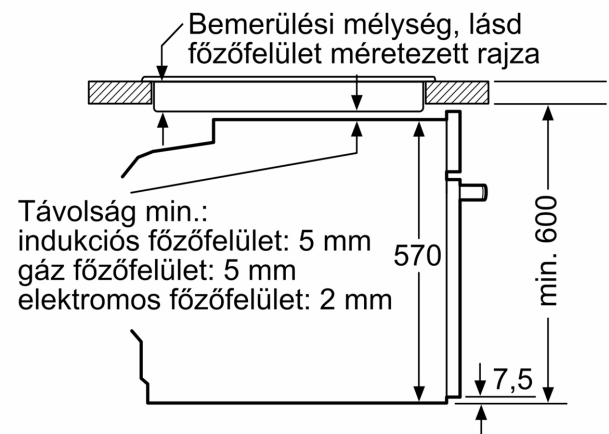

Serie 4, Beépíthető sütő gőz funkcióval, 60 x 60 cm, Fekete HQA534EB3

Tökéletes eredmények: Hotair Steam a finom sütési eredményekért.

- Készülék méretei (ma x sz x mé): 595 mm x 594 mm x 548 mm
- Beépítési méretigény (ma x szé x mé): 585 mm - 595 mm x 560 mm - 568 mm x 550 mm
- "Kérjük vegye figyelembe a beépítési rajzon feltüntetett méreteket"
- Javasoljuk, hogy a kiegészítő termékeket is a Serie | 4 szériából válassza, ezáltal biztosítva beépíthető készülékeinek harmonikus összhangját.

Tartozékok

- Kombirács, Univerzális tepsi

Környezet és biztonság

- Extra hőszigetelésű sütőajtó
- 3 darab üvegpanelből álló ajtó
- Gyermekzár

Műszaki adatok

- Hálózati kábel hossza: 120 cm
- Névleges feszültség: 220 - 240 V
- Maximális teljesítményfelvétel: Elektromos csatlakozási érték: 3,4 kW
- Energiahatékonysági osztály (EU Nr. 65/2014 szerint): A+(A+++ és D energiahatékonysági osztály skálán)
- Ciklusonkénti energiafelhasználás hagyományos üzemmódban: 0.94 kWh
- Ciklusonkénti energiafelhasználás légkeveréses üzemmódban: 0.69 kWh
- Sütőtér száma: 1 Hőforrás: elektromos Sütőtér mérete: 71 liter

Méretek:

**Serie 4, Beépíthető sütő gőz
funkcióval, 60 x 60 cm, Fekete
HQA534EB3**

Méreték mm-ben

Méreték mm-ben

Méreték mm-ben

A: 19,5 mm

B: A készülék csatlakoztatásához szükséges hely 320 x 115 mm

Beépítés egy főzőfelülettel

Méreték mm-ben