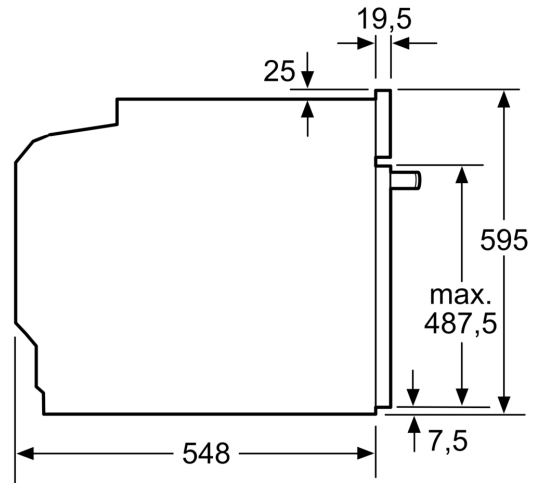

Serie 4, Beépíthető sütő gőz funkcióval, 60 x 60 cm, Fekete HQA534EB3

Tökéletes eredmények: Hotair Steam a finom sütési eredményekért.

- Készülék méretei (ma x sz x mé): 595 mm x 594 mm x 548 mm
- Beépítési méretigény (ma x szé x mé): 585 mm - 595 mm x 560 mm - 568 mm x 550 mm
- "Kérjük vegye figyelembe a beépítési rajzon feltüntetett méreteket"
- Javasoljuk, hogy a kiegészítő termékeket is a Serie | 4 szériából válassza, ezáltal biztosítva beépíthető készülékeinek harmonikus összhangját.

Tartozékok

- Kombirács, Univerzális tepsi

Környezet és biztonság

- Extra hőszigetelésű sütőajtó
- 3 darab üvegpanelből álló ajtó
- Gyermekzár

Műszaki adatok

- Hálózati kábel hossza: 120 cm
- Névleges feszültség: 220 - 240 V
- Maximális teljesítményfelvétel: Elektromos csatlakozási érték: 3,4 kW
- Energiahatékonysági osztály (EU Nr. 65/2014 szerint): A+(A+++ és D energiahatékonysági osztály skálán)
- Ciklusonkénti energiafelhasználás hagyományos üzemmódban: 0.94 kWh
- Ciklusonkénti energiafelhasználás légkeveréses üzemmódban: 0.69 kWh
- Sütőtér száma: 1 Hőforrás: elektromos Sütőtér mérete: 71 liter

Méretek:

**Serie 4, Beépíthető sütő gőz
funkcióval, 60 x 60 cm, Fekete
HQA534EB3**

Méreték mm-ben

Méreték mm-ben

Méreték mm-ben

A: 19,5 mm

B: A készülék csatlakoztatásához szükséges hely 320 x 115 mm

Beépítés egy főzőfelülettel

Méreték mm-ben