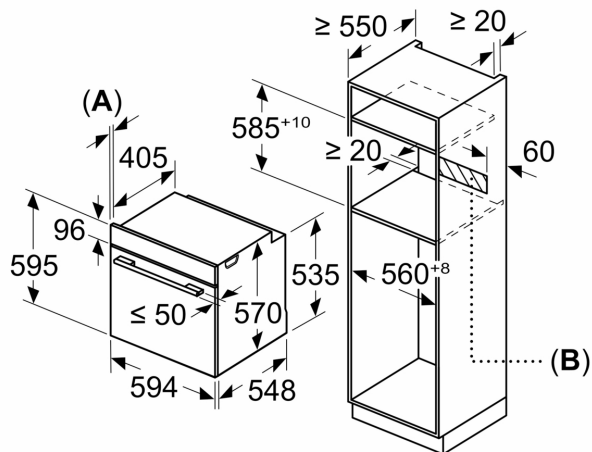

Serie 4, Beépíthető sütő gőz funkcióval, 60 x 60 cm, Fekete HQA534EB3

Tökéletes eredmények: Hotair Steam a finom sütési eredményekért.

- Készülék méretei (ma x sz x mé): 595 mm x 594 mm x 548 mm
- Beépítési méretigény (ma x szé x mé): 585 mm - 595 mm x 560 mm - 568 mm x 550 mm
- "Kérjük vegye figyelembe a beépítési rajzon feltüntetett méreteket"
- Javasoljuk, hogy a kiegészítő termékeket is a Serie | 4 szériából válassza, ezáltal biztosítva beépíthető készülékeinek harmonikus összhangját.

Tartozékok

- Kombirács, Univerzális tepsi

Környezet és biztonság

- Extra hőszigetelésű sütőajtó
- 3 darab üvegpanelből álló ajtó
- Gyermekzár

Műszaki adatok

- Hálózati kábel hossza: 120 cm
- Névleges feszültség: 220 - 240 V
- Maximális teljesítményfelvétel: Elektromos csatlakozási érték: 3,4 kW
- Energiahatékonysági osztály (EU Nr. 65/2014 szerint): A+(A+++ és D energiahatékonysági osztály skálán)
- Ciklusonkénti energiafelhasználás hagyományos üzemmódban: 0.94 kWh
- Ciklusonkénti energiafelhasználás légkeveréses üzemmódban: 0.69 kWh
- Sütőtér száma: 1 Hőforrás: elektromos Sütőtér mérete: 71 liter

Méretek:

**Serie 4, Beépíthető sütő gőz
funkcióval, 60 x 60 cm, Fekete
HQA534EB3**

Méreték mm-ben

Méreték mm-ben

Méreték mm-ben

A: 19,5 mm

B: A készülék csatlakoztatásához szükséges hely 320 x 115 mm

Beépítés egy főzőfelülettel

Méreték mm-ben