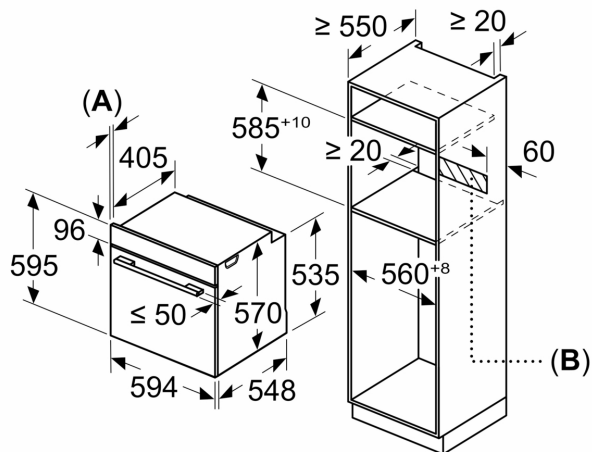

- Ciklusonkénti energiafelhasználás légkeveréses üzemmódban: 0.69 kWh
- Sütőtér száma: 1 Hőforrás: elektromos Sütőtér mérete: 71 liter

Méretetek:

- Készülék méretei (ma x sz x mé): 595 mm x 594 mm x 548 mm
- Beépítési méretigény (ma x szé x mé): 585 mm - 595 mm x 560 mm - 568 mm x 550 mm
- "Kérjük vegye figyelembe a beépítési rajzon feltüntetett méreteket"
- Javasoljuk, hogy a kiegészítő termékeket is a Serie | 4 szériából válassza, ezáltal biztosítva beépíthető készülékeinek harmonikus összhangját.

**Serie 4, Beépíthető sütő gőz
funkcióval, 60 x 60 cm, Fekete
HQA574BB3**

Méretetek mm-ben

A: 19,5 mm
B: A készülék csatlakoztatásához
szükséges hely 320 x 115 mm

Beépítés egy főzőfelülettel