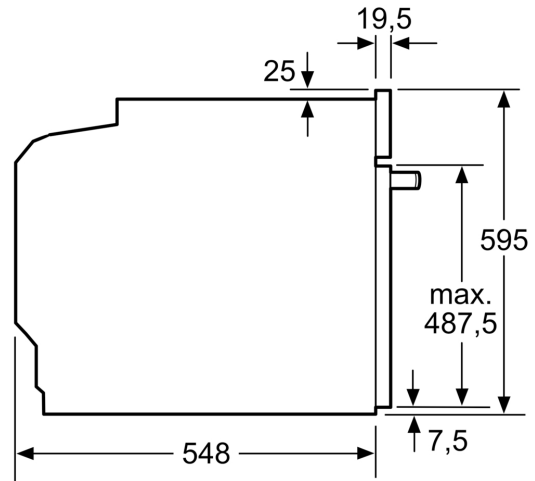

Műszaki adatok

- Hálózati kábel hossza: 120 cm
- Névleges feszültség: 220 - 240 V
- Maximális teljesítményfelvétel: Maximális teljesítményfelvétel: 3.6 kW
- Energiahatékonysági osztály (EU Nr. 65/2014 szerint): A+(A+++ és D energiahatékonysági osztály skálán)
- Ciklusonkénti energiafelhasználás hagyományos üzemmódban: 0.94 kWh

- Ciklusonkénti energiafelhasználás légkeveréses üzemmódban: 0.69 kWh
- Sütőtér száma: 1 Hőforrás: elektromos Sütőtér mérete: 71 liter

Méretetek:

- Készülék méretei (ma x sz x mé): 595 mm x 594 mm x 548 mm
- Beépítési méretigény (ma x szé x mé): 585 mm - 595 mm x 560 mm - 568 mm x 550 mm
- "Kérjük vegye figyelembe a beépítési rajzon feltüntetett méreteket"
- Javasoljuk, hogy a kiegészítő termékeket is a Serie | 4 szériából válassza, ezáltal biztosítva beépíthető készülékeinek harmonikus összhangját.

**Serie 4, Beépíthető sütő gőz
funkcióval, 60 x 60 cm, Fekete
HQA574BB3**

Méretetek mm-ben

A: 19,5 mm
B: A készülék csatlakoztatásához
szükséges hely 320 x 115 mm

Beépítés egy főzőfelülettel