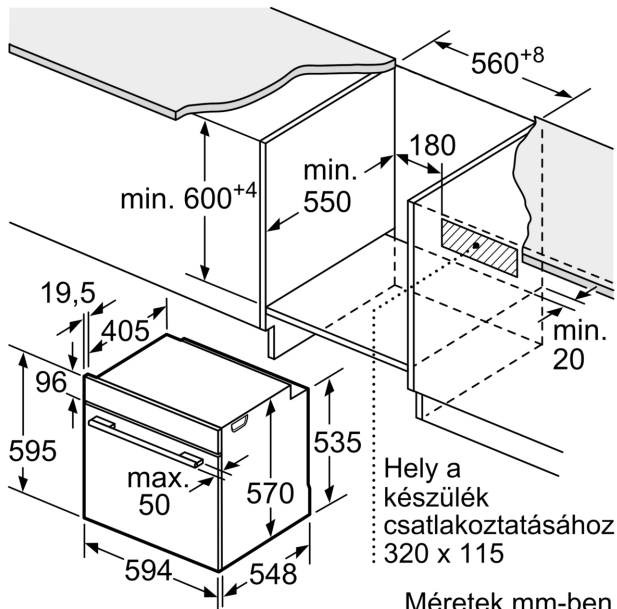

Műszaki adatok

- Hálózati kábel hossza: 120 cm
- Névleges feszültség: 220 - 240 V
- Maximális teljesítményfelvétel: Maximális teljesítményfelvétel: 3.6 kW
- Energiahatékonysági osztály (EU Nr. 65/2014 szerint): A+(A+++ és D energiahatékonysági osztály skálán)
- Ciklusonkénti energiafelhasználás hagyományos üzemmódban: 0.94 kWh

- Ciklusonkénti energiafelhasználás légkeveréses üzemmódban: 0.69 kWh
- Sütőtér száma: 1 Hőforrás: elektromos Sütőtér mérete: 71 liter

Méretetek:

- Készülék méretei (ma x sz x mé): 595 mm x 594 mm x 548 mm
- Beépítési méretigény (ma x szé x mé): 585 mm - 595 mm x 560 mm - 568 mm x 550 mm
- "Kérjük vegye figyelembe a beépítési rajzon feltüntetett méreteket"
- Javasoljuk, hogy a kiegészítő termékeket is a Serie | 4 szériából válassza, ezáltal biztosítva beépíthető készülékeinek harmonikus összhangját.

**Serie 4, Beépíthető sütő gőz
funkcióval, 60 x 60 cm, Fekete
HQA574BB3**

Méretetek mm-ben

A: 19,5 mm
B: A készülék csatlakoztatásához
szükséges hely 320 x 115 mm

Beépítés egy főzőfelülettel