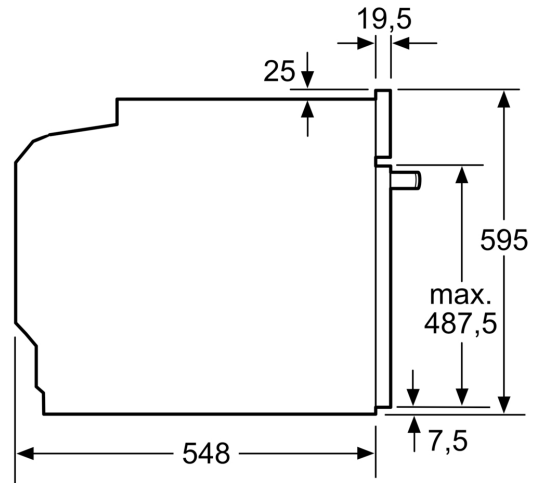

Műszaki adatok

- Hálózati kábel hossza: 120 cm
- Névleges feszültség: 220 - 240 V
- Maximális teljesítményfelvétel: Maximális teljesítményfelvétel: 3.6

kW

- Energiahatékonysági osztály (EU Nr. 65/2014 szerint): A+(A+++ és D energiahatékonysági osztály skálán)
- Ciklusonkénti energiafelhasználás hagyományos üzemmódban: 0.94 kWh
- Ciklusonkénti energiafelhasználás légkeveréses üzemmódban: 0.69 kWh
- Sütőtér száma: 1 Hőforrás: elektromos Sütőtér mérete: 71 liter

Méretetek:

- Készülék méretei (ma x sz x mé): 595 mm x 594 mm x 548 mm
- Beépítési méretigény (ma x szé x mé): 585 mm - 595 mm x 560 mm - 568 mm x 550 mm
- "Kérjük vegye figyelembe a beépítési rajzon feltüntetett méreteket"
- Javasoljuk, hogy a kiegészítő termékeket is a Serie | 4 szériából válassza, ezáltal biztosítva beépíthető készülékeinek harmonikus összhangját.

**Serie 4, Beépíthető sütő gőz
funkcióval, 60 x 60 cm, Fekete
HQG572EB3**

Méreték mm-ben

Méreték mm-ben

Méreték mm-ben

A: 19,5 mm
B: A készülék csatlakoztatásához
szükséges hely 320 x 115 mm

Beépítés egy főzőfelülettel