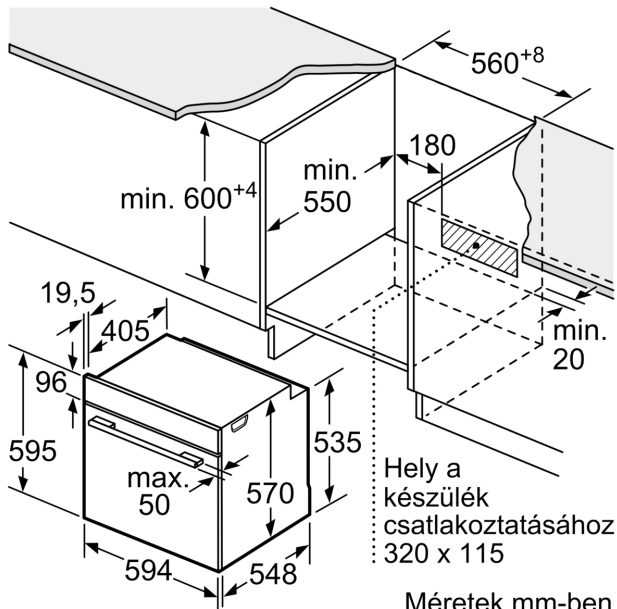

Műszaki adatok

- Hálózati kábel hossza: 120 cm
- Névleges feszültség: 220 - 240 V
- Maximális teljesítményfelvétel: Maximális teljesítményfelvétel: 3.6

kW

- Energiahatékonysági osztály (EU Nr. 65/2014 szerint): A+(A+++ és D energiahatékonysági osztály skálán)
- Ciklusonkénti energiafelhasználás hagyományos üzemmódban: 0.94 kWh
- Ciklusonkénti energiafelhasználás légkeveréses üzemmódban: 0.69 kWh
- Sütőtér száma: 1 Hőforrás: elektromos Sütőtér mérete: 71 liter

Méretetek:

- Készülék méretei (ma x sz x mé): 595 mm x 594 mm x 548 mm
- Beépítési méretigény (ma x szé x mé): 585 mm - 595 mm x 560 mm - 568 mm x 550 mm
- "Kérjük vegye figyelembe a beépítési rajzon feltüntetett méreteket"
- Javasoljuk, hogy a kiegészítő termékeket is a Serie | 4 szériából válassza, ezáltal biztosítva beépíthető készülékeinek harmonikus összhangját.

**Serie 4, Beépíthető sütő gőz
funkcióval, 60 x 60 cm, Fekete
HQG572EB3**

Méreték mm-ben

Méreték mm-ben

Méreték mm-ben

A: 19,5 mm
B: A készülék csatlakoztatásához
szükséges hely 320 x 115 mm

Beépítés egy főzőfelülettel