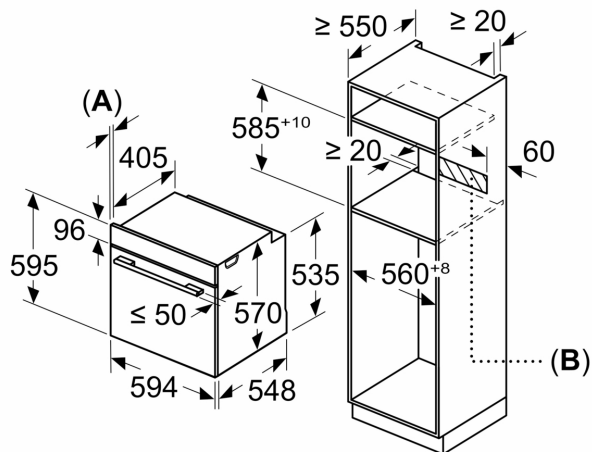

Méretetek:

- Készülék méretei (ma x sz x mé): 595 mm x 594 mm x 548 mm
- Beépítési méretigény (ma x szé x mé): 585 mm - 595 mm x 560 mm - 568 mm x 550 mm
- "Kérjük vegye figyelembe a beépítési rajzon feltüntetett méreteket"
- Javasoljuk, hogy a kiegészítő termékeket is a Serie | 4 szériából válassza, ezáltal biztosítva beépíthető készülékeinek harmonikus összhangját.

**Serie 4, Beépíthető sütő gőz
funkcióval, 60 x 60 cm, Fekete
HQG572EB3**

Méreték mm-ben

Méreték mm-ben

Méreték mm-ben

A: 19,5 mm
B: A készülék csatlakoztatásához
szükséges hely 320 x 115 mm

Beépítés egy főzőfelülettel

Méreték mm-ben