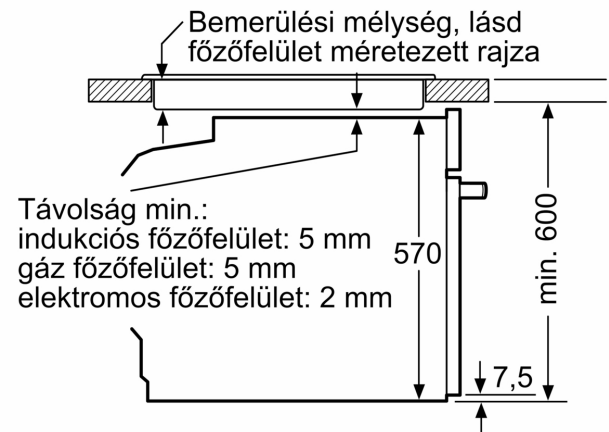

Műszaki adatok

- Hálózati kábel hossza: 120 cm
- Névleges feszültség: 220 - 240 V
- Maximális teljesítményfelvétel: Maximális teljesítményfelvétel: 3.6

kW

- Energiahatékonysági osztály (EU Nr. 65/2014 szerint): A+(A+++ és D energiahatékonysági osztály skálán)
- Ciklusonkénti energiafelhasználás hagyományos üzemmódban: 0.94 kWh
- Ciklusonkénti energiafelhasználás légkeveréses üzemmódban: 0.69 kWh
- Sütőtér száma: 1 Hőforrás: elektromos Sütőtér mérete: 71 liter

Méretetek:

- Készülék méretei (ma x sz x mé): 595 mm x 594 mm x 548 mm
- Beépítési méretigény (ma x szé x mé): 585 mm - 595 mm x 560 mm - 568 mm x 550 mm
- "Kérjük vegye figyelembe a beépítési rajzon feltüntetett méreteket"
- Javasoljuk, hogy a kiegészítő termékeket is a Serie | 4 szériából válassza, ezáltal biztosítva beépíthető készülékeinek harmonikus összhangját.

**Serie 4, Beépíthető sütő gőz
funkcióval, 60 x 60 cm, Fekete
HQG572EB3**

Méreték mm-ben

Méreték mm-ben

Méreték mm-ben

A: 19,5 mm
B: A készülék csatlakoztatásához
szükséges hely 320 x 115 mm

Beépítés egy főzőfelülettel

Méreték mm-ben