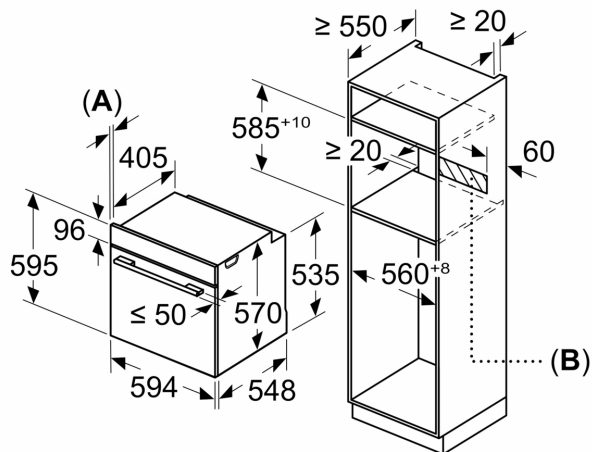

### Műszaki adatok

- Hálózati kábel hossza: 120 cm
- Névleges feszültség: 220 - 240 V
- Maximális teljesítményfelvétel: Maximális teljesítményfelvétel: 3.6

kW

- Energiahatékonysági osztály (EU Nr. 65/2014 szerint): A+(A+++ és D energiahatékonysági osztály skálán)
- Ciklusonkénti energiafelhasználás hagyományos üzemmódban: 0.94 kWh
- Ciklusonkénti energiafelhasználás légkeveréses üzemmódban: 0.69 kWh
- Sütőtér száma: 1 Hőforrás: elektromos Sütőtér mérete: 71 liter

### Méretetek:

- Készülék méretei (ma x sz x mé): 595 mm x 594 mm x 548 mm
- Beépítési méretigény (ma x szé x mé): 585 mm - 595 mm x 560 mm - 568 mm x 550 mm
- "Kérjük vegye figyelembe a beépítési rajzon feltüntetett méreteket"

**Serie 4, Beépíthető sütő gőz  
funkcióval, 60 x 60 cm, Fekete  
HRG272EB3**

Méretetek mm-ben

**A:** 19,5 mm  
**B:** A készülék csatlakoztatásához  
szükséges hely 320 x 115 mm

Beépítés egy főzőfelülettel