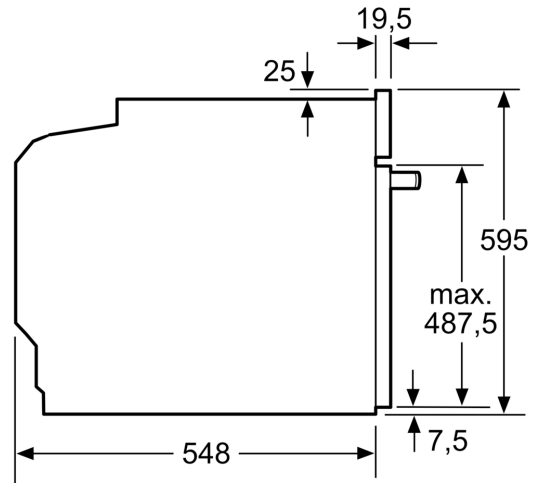

### Műszaki adatok

- Hálózati kábel hossza: 120 cm
- Névleges feszültség: 220 - 240 V
- Maximális teljesítményfelvétel: Maximális teljesítményfelvétel: 3.6

kW

- Energiahatékonysági osztály (EU Nr. 65/2014 szerint): A+(A+++ és D energiahatékonysági osztály skálán)
- Ciklusonkénti energiafelhasználás hagyományos üzemmódban: 0.94 kWh
- Ciklusonkénti energiafelhasználás légkeveréses üzemmódban: 0.69 kWh
- Sütőtér száma: 1 Hőforrás: elektromos Sütőtér mérete: 71 liter

### Méretetek:

- Készülék méretei (ma x sz x mé): 595 mm x 594 mm x 548 mm
- Beépítési méretigény (ma x szé x mé): 585 mm - 595 mm x 560 mm - 568 mm x 550 mm
- "Kérjük vegye figyelembe a beépítési rajzon feltüntetett méreteket"

**Serie 4, Beépíthető sütő gőz  
funkcióval, 60 x 60 cm, Fekete  
HRG272EB3**

Méretetek mm-ben

**A:** 19,5 mm  
**B:** A készülék csatlakoztatásához  
szükséges hely 320 x 115 mm

Beépítés egy főzőfelülettel