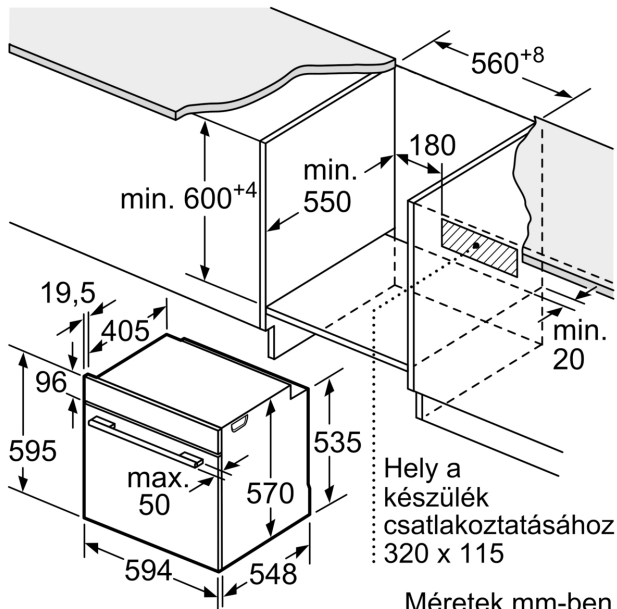

### Műszaki adatok

- Hálózati kábel hossza: 120 cm
- Névleges feszültség: 220 - 240 V
- Maximális teljesítményfelvétel: Maximális teljesítményfelvétel: 3.6

kW

- Energiahatékonysági osztály (EU Nr. 65/2014 szerint): A+(A+++ és D energiahatékonysági osztály skálán)
- Ciklusonkénti energiafelhasználás hagyományos üzemmódban: 0.94 kWh
- Ciklusonkénti energiafelhasználás légkeveréses üzemmódban: 0.69 kWh
- Sütőtér száma: 1 Hőforrás: elektromos Sütőtér mérete: 71 liter

### Méretetek:

- Készülék méretei (ma x sz x mé): 595 mm x 594 mm x 548 mm
- Beépítési méretigény (ma x szé x mé): 585 mm - 595 mm x 560 mm - 568 mm x 550 mm
- "Kérjük vegye figyelembe a beépítési rajzon feltüntetett méreteket"

**Serie 4, Beépíthető sütő gőz  
funkcióval, 60 x 60 cm, Fekete  
HRG272EB3**

Méretetek mm-ben

**A:** 19,5 mm  
**B:** A készülék csatlakoztatásához  
szükséges hely 320 x 115 mm

Beépítés egy főzőfelülettel