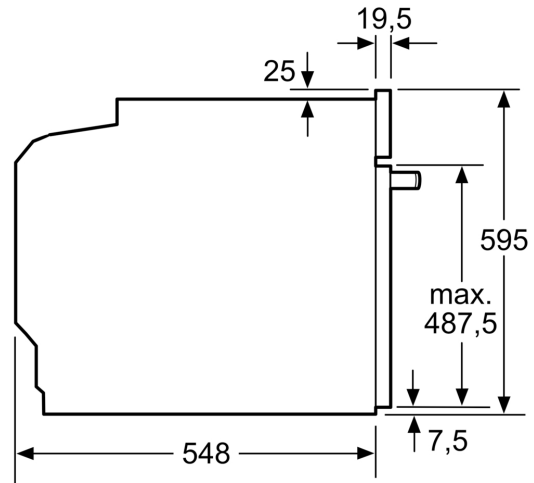

Műszaki adatok

- Hálózati kábel hossza: 120 cm
- Névleges feszültség: 220 - 240 V
- Maximális teljesítményfelvétel: Maximális teljesítményfelvétel: 3.6 kW
- Energiahatékonysági osztály (EU Nr. 65/2014 szerint): A+(A+++ és D energiahatékonysági osztály skálán)
- Ciklusonkénti energiafelhasználás hagyományos üzemmódban: 0.94 kWh
- Ciklusonkénti energiafelhasználás légkeveréses üzemmódban: 0.69 kWh
- Sütőtér száma: 1 Hőforrás: elektromos Sütőtér mérete: 71 liter

Méretek:

- Készülék méretei (ma x sz x mé): 595 mm x 594 mm x 548 mm
- Beépítési méretigény (ma x szé x mé): 585 mm - 595 mm x 560 mm - 568 mm x 550 mm
- "Kérjük vegye figyelembe a beépítési rajzon feltüntetett méreteket"
- Javasoljuk, hogy a kiegészítő termékeket is a Serie | 6 szériából válassza, ezáltal biztosítva beépíthető készülékeinek harmonikus összhangját.

**Serie 6, Beépíthető sütő gőz
funkcióval, 60 x 60 cm, Fekete
HRG578CB7**

Méretetek mm-ben

Méretetek mm-ben

Méretetek mm-ben

A: 19,5 mm

B: A készülék csatlakoztatásához
szükséges hely 320 x 115 mm

Beépítés egy főzőfelülettel