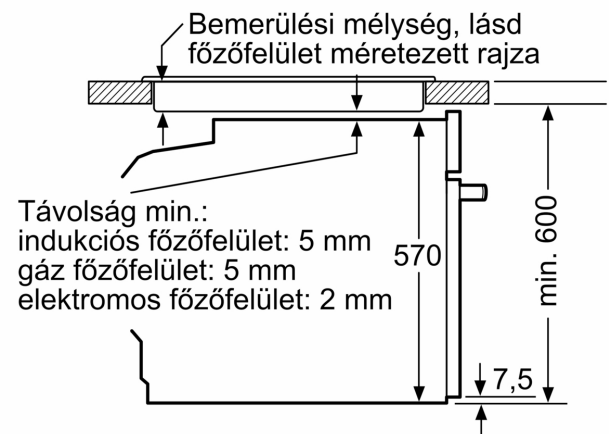

Műszaki adatok

- Hálózati kábel hossza: 120 cm
- Névleges feszültség: 220 - 240 V
- Maximális teljesítményfelvétel: Maximális teljesítményfelvétel: 3.6 kW
- Energiahatékonysági osztály (EU Nr. 65/2014 szerint): A+(A+++ és D energiahatékonysági osztály skálán)
- Ciklusonkénti energiafelhasználás hagyományos üzemmódban: 0.94 kWh
- Ciklusonkénti energiafelhasználás légkeveréses üzemmódban: 0.69 kWh
- Sütőtér száma: 1 Hőforrás: elektromos Sütőtér mérete: 71 liter

Méretek:

- Készülék méretei (ma x sz x mé): 595 mm x 594 mm x 548 mm
- Beépítési méretigény (ma x szé x mé): 585 mm - 595 mm x 560 mm - 568 mm x 550 mm
- "Kérjük vegye figyelembe a beépítési rajzon feltüntetett méreteket"
- Javasoljuk, hogy a kiegészítő termékeket is a Serie | 6 szériából válassza, ezáltal biztosítva beépíthető készülékeinek harmonikus összhangját.

**Serie 6, Beépíthető sütő gőz
funkcióval, 60 x 60 cm, Fekete
HRG578CB7**

Méretetek mm-ben

Méretetek mm-ben

Méretetek mm-ben

A: 19,5 mm

B: A készülék csatlakoztatásához
szükséges hely 320 x 115 mm

Beépítés egy főzőfelülettel

Méretetek mm-ben