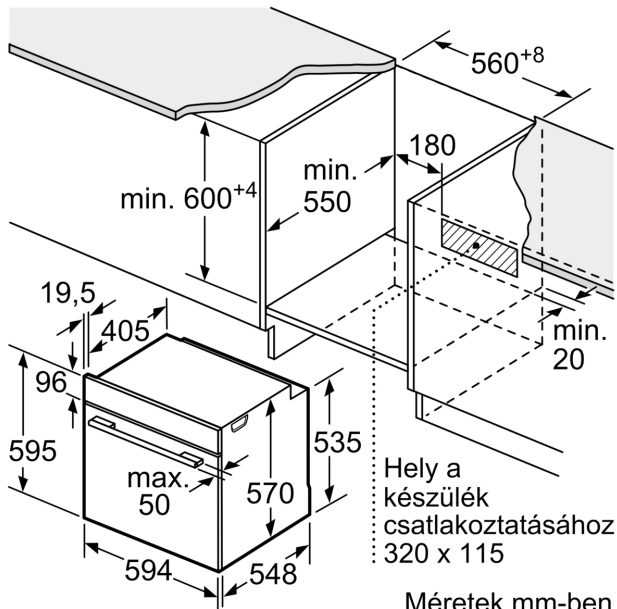

Tartozékok

- Kombirács, Univerzális tepsi, AirFry & Grill sütőtepsei

Környezet és biztonság

- Extra hőszigetelésű sütőajtó
- Alacsony ajtóhőmérséklet a pirolitikus tisztítás során
- 4 darab üvegpáneltől álló ajtó
- Elektronikus ajtóreteszelés pirolitikus tisztítás alatt
- Gyermekzár Biztonsági kikapcsolás Maradék hő kijelzés Nyitott ajtó érzékelés

Műszaki adatok

- Hálózati kábel hossza: 120 cm
- Névleges feszültség: 220 - 240 V
- Maximális teljesítményfelvétel: Maximális teljesítményfelvétel: 3.6 kW
- Energiahatékonysági osztály (EU Nr. 65/2014 szerint): A+(A+++ és D energiahatékonysági osztály skálán)
- Ciklusonkénti energiafelhasználás hagyományos üzemmódban: 0.94 kWh
- Ciklusonkénti energiafelhasználás légkeveréses üzemmódban: 0.69 kWh
- Sütőtér száma: 1 Hőforrás: elektromos Sütőtér mérete: 71 liter

Méretek:

- Készülék méretei (ma x sz x mé): 595 mm x 594 mm x 548 mm
- Beépítési méretigény (ma x szé x mé): 585 mm - 595 mm x 560 mm - 568 mm x 550 mm
- "Kérjük vegye figyelembe a beépítési rajzon feltüntetett méreteket"
- Javasoljuk, hogy a kiegészítő termékeket is a Serie | 6 szériából válassza, ezáltal biztosítva beépíthető készülékeinek harmonikus összhangját.

**Serie 6, Beépíthető sütő gőz
funkcióval, 60 x 60 cm, Fekete
HRG578CB7**

Méretetek mm-ben

Méretetek mm-ben

Méretetek mm-ben

A: 19,5 mm

B: A készülék csatlakoztatásához
szükséges hely 320 x 115 mm

Beépítés egy főzőfelülettel