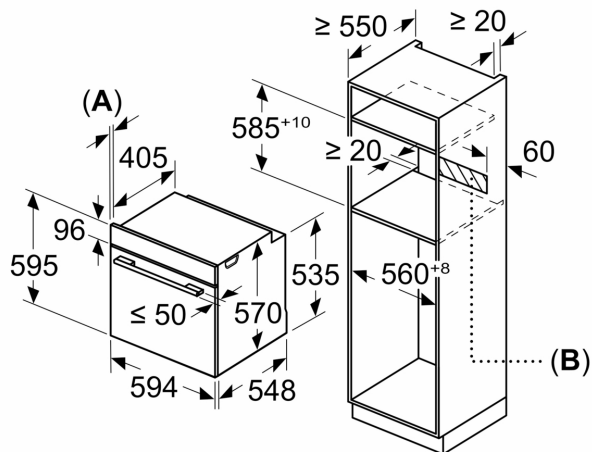

Műszaki adatok

- Hálózati kábel hossza: 120 cm
- Névleges feszültség: 220 - 240 V
- Maximális teljesítményfelvétel: Maximális teljesítményfelvétel: 3.6 kW
- Energiahatékonysági osztály (EU Nr. 65/2014 szerint): A+(A+++ és D energiahatékonysági osztály skálán)
- Ciklusonkénti energiafelhasználás hagyományos üzemmódban: 0.94 kWh
- Ciklusonkénti energiafelhasználás légkeveréses üzemmódban: 0.69 kWh
- Sütőtér száma: 1 Hőforrás: elektromos Sütőtér mérete: 71 liter

Méretek:

- Készülék méretei (ma x sz x mé): 595 mm x 594 mm x 548 mm
- Beépítési méretigény (ma x szé x mé): 585 mm - 595 mm x 560 mm - 568 mm x 550 mm
- "Kérjük vegye figyelembe a beépítési rajzon feltüntetett méreteket"
- Javasoljuk, hogy a kiegészítő termékeket is a Serie | 6 szériából válassza, ezáltal biztosítva beépíthető készülékeinek harmonikus összhangját.

**Serie 6, Beépíthető sütő gőz
funkcióval, 60 x 60 cm, Fekete
HRG578CB7**

Méretetek mm-ben

Méretetek mm-ben

Méretetek mm-ben

A: 19,5 mm

B: A készülék csatlakoztatásához
szükséges hely 320 x 115 mm

Beépítés egy főzőfelülettel