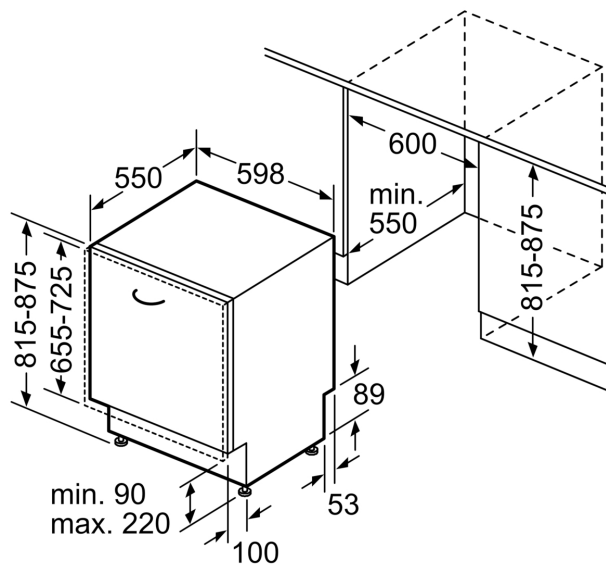

Méretek

- Készülék méret (Ma x Sz x Mé): 81.5 cm x 59.8 cm x 55 cm

¹ Energiahatékonysági osztály, skála A-tól G-ig.

² Energiafelhasználás 100 ciklus alatt, kWh-ban (ezen programon: eco program 50 °C)

³ Vízfogyasztás ciklusonként, literben (ezen programon: eco program 50 °C)

⁴ A eco program 50 °C program hossza.

* a garancia feltételeit megtalálja a <https://www.bosch-home.com/hu/aquastop> oldalon.

Serie 4, Beépíthető mosogatógép, 60 cm SMV4ENX06E

méretetek mm-ben

⏏ dugaszoló aljzat
() értékek hosszabbítóelemmel

Méretetek mm-ben