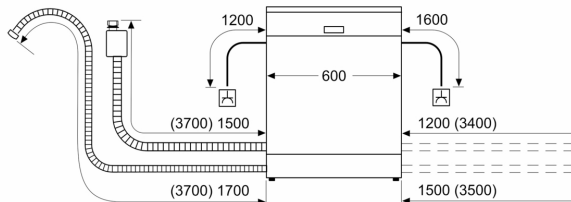

Méretek

- Készülék méret (Ma x Sz x Mé): 81.5 cm x 59.8 cm x 55 cm

¹ Energiahatékonysági osztály, skála A-tól G-ig.

² Energiafelhasználás 100 ciklus alatt, kWh-ban (ezen programon: eco program 50 °C)

³ Vízfogyasztás ciklusonként, literben (ezen programon: eco program 50 °C)

⁴ A eco program 50 °C program hossza.

* a garancia feltételeit megtalálja a <https://www.bosch-home.com/hu/aquastop> oldalon.

Serie 4, Beépíthető mosogatógép, 60 cm SMV4ENX06E

méretetek mm-ben

⏏ dugaszoló aljzat
() értékek hosszabbítóelemmel