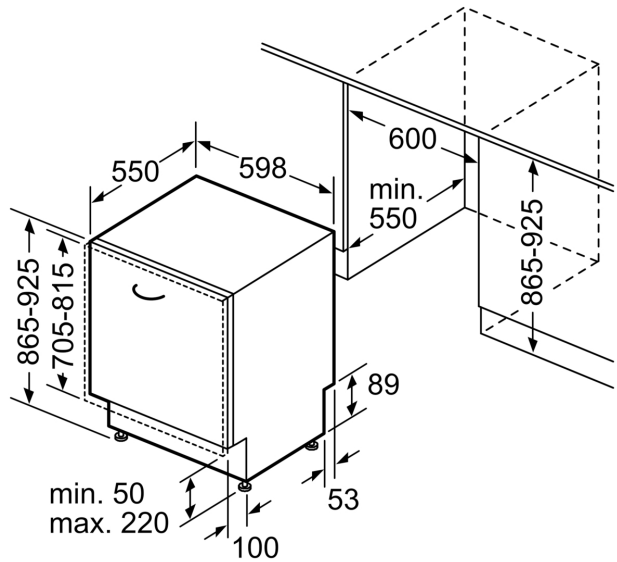

Méret

- Készülék méret (Ma x Sz x Mé): 86.5 cm x 59.8 cm x 55 cm

¹ Energiahatékonysági osztály, skála A-tól G-ig.

² Energiafelhasználás 100 ciklus alatt, kWh-ban (ezen programon: eco program 50 °C)

³ Vízfogyasztás ciklusonként, literben (ezen programon: eco program 50 °C)

méreték mm-ben

⚡ dugaszoló aljzat
() értékek hosszabbítóelemmel

Méreték mm-ben