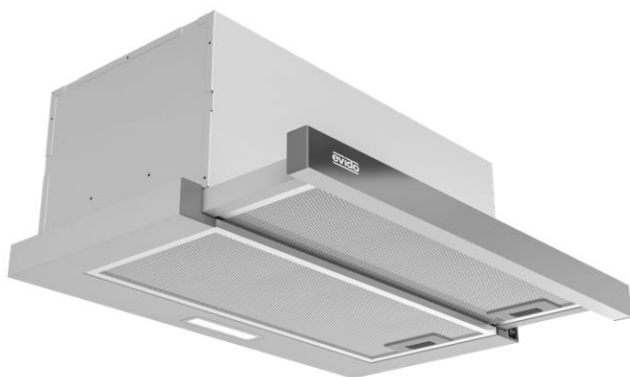

EVIDO FORTE 60X teleszkópos páraelszívó

Szállítói cikkszám: CHF6RX.1

Vámtarifa szám: 84146000

EAN-kód: 5999564420384

Jellemzők:

- 60 cm széles
- inox front, festett házzal
- billenőkapcsolós vezérlés
- kivezetéses vagy belső keringetéses üzemmódban használható (belső keringetés esetén aktív-szén-szűrő szükséges, mely nem alaptartozéka a készüléknek)

Felszereltség:

- 2 fokozatú billenőkapcsolós vezérlés
- alumínium zsírszűrő
- 1 motor
- 1 x 1,5 W LED

Műszaki adatok:

- Légszállítás (IEC): 380-573 m³/h
- Zajszint: 52-61 dB
- Csatlakozó csomagtér átmérője: 150 mm
- B energiasztály
- Motor teljesítmény: 210 W
- Összteljesítmény: 211,5 W
- Frekvencia: 220 – 240V ~ 50 Hz
- Tápkábel hossza: 180 cm