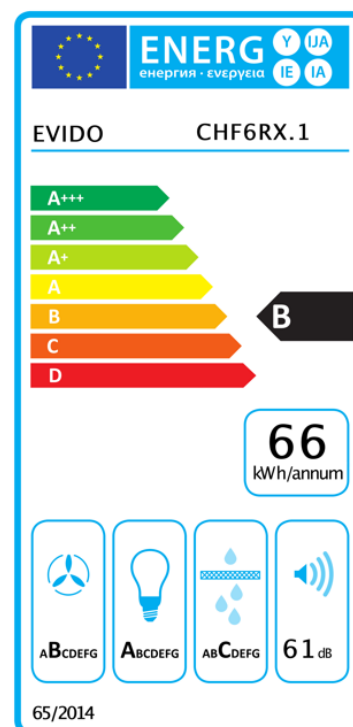

EVIDO FORTE 60X teleszkópos páraelszívó

Szállítói cikkszám: CHF6RX.1

Vámtarifa szám: 84146000

EAN-kód: 5999564420384

Jellemzők:

- 60 cm széles
- inox front, festett házzal
- billenőkapcsolós vezérlés
- kivezetéses vagy belső keringetéses üzemmódban használható (belső keringetés esetén aktív-szén-szűrő szükséges, mely nem alaptartozéka a készüléknek)

Felszereltség:

- 2 fokozatú billenőkapcsolós vezérlés
- alumínium zsírszűrő
- 1 motor
- 1 x 1,5 W LED

Műszaki adatok:

- Légszállítás (IEC): 380-573 m³/h
- Zajszint: 52-61 dB
- Csatlakozó csomagtér átmérője: 150 mm
- B energiasztály
- Motor teljesítmény: 210 W
- Összteljesítmény: 211,5 W
- Frekvencia: 220 – 240V ~ 50 Hz
- Tápkábel hossza: 180 cm

Méret:

- Termék külső mérete (Sz x Mé x Ma)
595 x min. 308 max. 444 x 255 mm
- Termék csomagolási méret (Sz x Mé x Ma)
652 x 385 x 335 mm

TERMÉKINFORMÁCIÓS ADATLAP

Súly:

- Nettó súly: 7,4 kg
- Bruttó súly: 8,6 kg