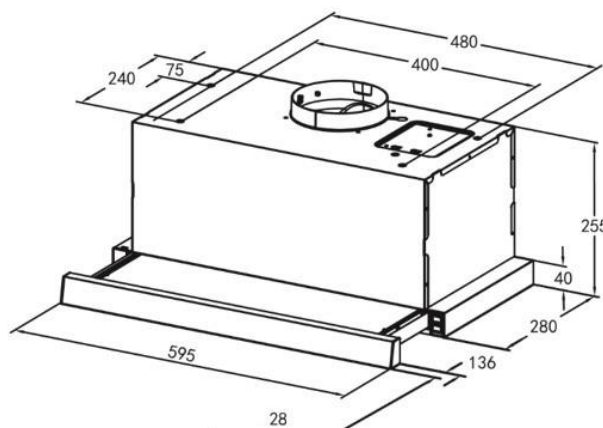

EVIDO FORTE 60X teleszkópos páraelszívó

Szállítói cikkszám: CHF6RX.1

Vámtarifa szám: 84146000

EAN-kód: 5999564420384

Jellemzők:

- 60 cm széles
- inox front, festett házzal
- billenőkapcsolós vezérlés
- kivezetéses vagy belső keringetéses üzemmódban használható (belső keringetés esetén aktív-szén-szűrő szükséges, mely nem alaptartozéka a készüléknek)

Felszereltség:

- 2 fokozatú billenőkapcsolós vezérlés
- alumínium zsírszűrő
- 1 motor
- 1 x 1,5 W LED

Műszaki adatok:

- Légszállítás (IEC): 380-573 m³/h
- Zajszint: 52-61 dB
- Csatlakozó csomagtér átmérője: 150 mm
- B energiasztály
- Motor teljesítmény: 210 W
- Összteljesítmény: 211,5 W
- Frekvencia: 220 – 240V ~ 50 Hz
- Tápkábel hossza: 180 cm

Méret:

- Termék külső mérete (Sz x Mé x Ma)
595 x min. 308 max. 444 x 255 mm
- Termék csomagolási méret (Sz x Mé x Ma)
652 x 385 x 335 mm

TERMÉKINFORMÁCIÓS ADATLAP

Súly:

- Nettó súly: 7,4 kg
- Bruttó súly: 8,6 kg