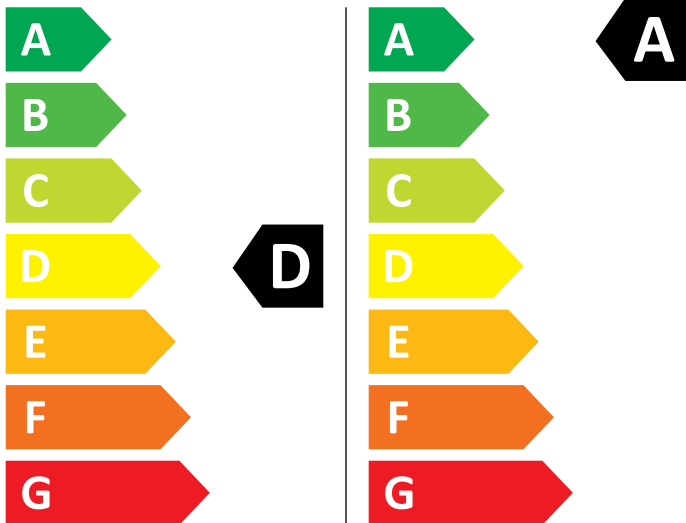

ENERG

AEG

LWR858650 914610601

🚰 **265** kWh/100

💧 **38** kWh/100

5,0 kg

8,0 kg

62 L