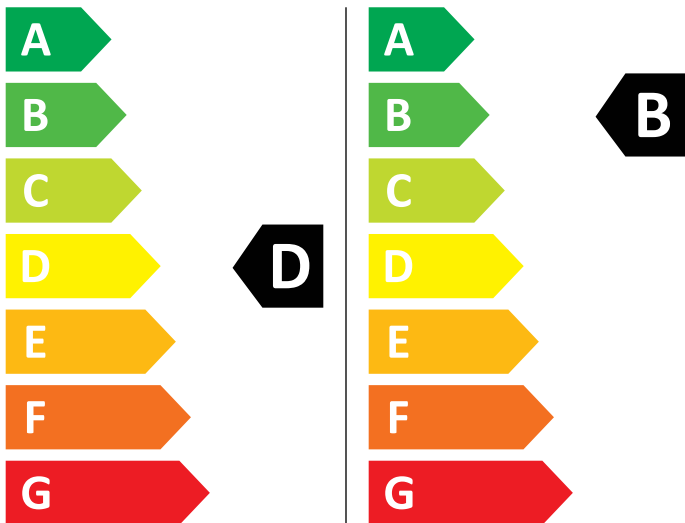

ENERG

AEG

L7WBE68SI 914606427

💧 217 kWh / 100

💧 54 kWh / 100

4,0 kg

8,0 kg

60 L