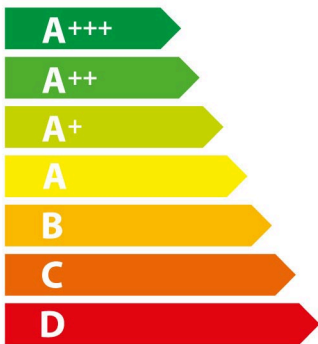

### HSG7361B1

**71** L

**0,87** kWh/ciklus \*

**0,69** kWh/ciklus \*

\* цикъл · cyklus · portion · zykus · πρόγραμμα · ciclo · tsükkel · ohjelma · ciklus ciklas · cikls · čiklu · cyclus · cykl · ciclu · program · cykel