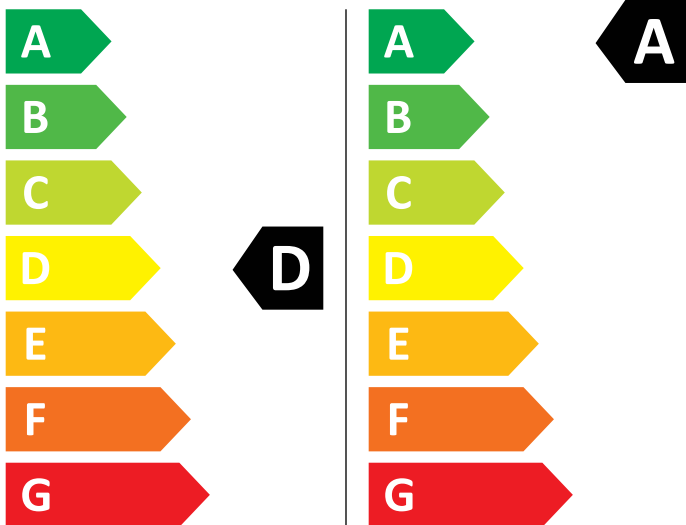

ENERG

AEG

LWR73044BE 914611400

💧 342 kWh / 100

💧 50 kWh / 100

7,0 kg

11,0 kg

85 L